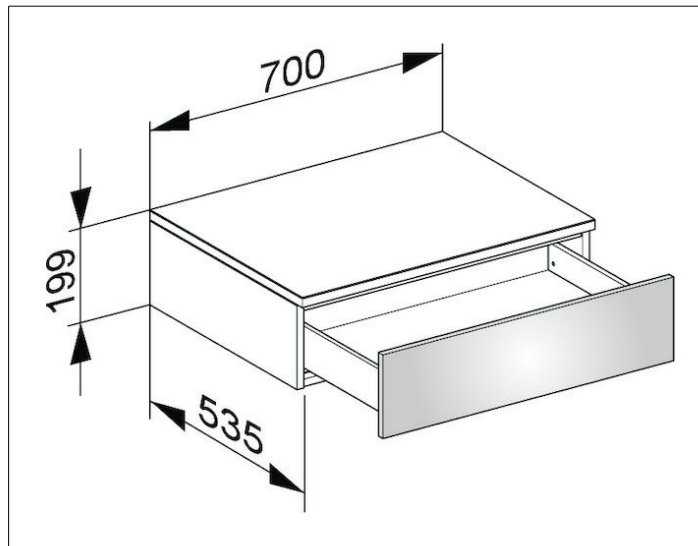

Edition 400

31740YY0000 Боковая тумба

ИЗДЕЛИЕ

ЧЕРТЕЖ

ОПИСАНИЕ ИЗДЕЛИЯ

подвесная
1 выдвижной фронтальный ящик с нажимным открыванием Push-to-Open и доводчиком, высота выдвижного ящика 180 мм

ПОВЕРХНОСТЬ

11, 14, 15, 17, 18, 27, 28,30, 70, 71, 72, 73, 74, 75

ГАБАРИТЫ

700 x 199 x 535 mm