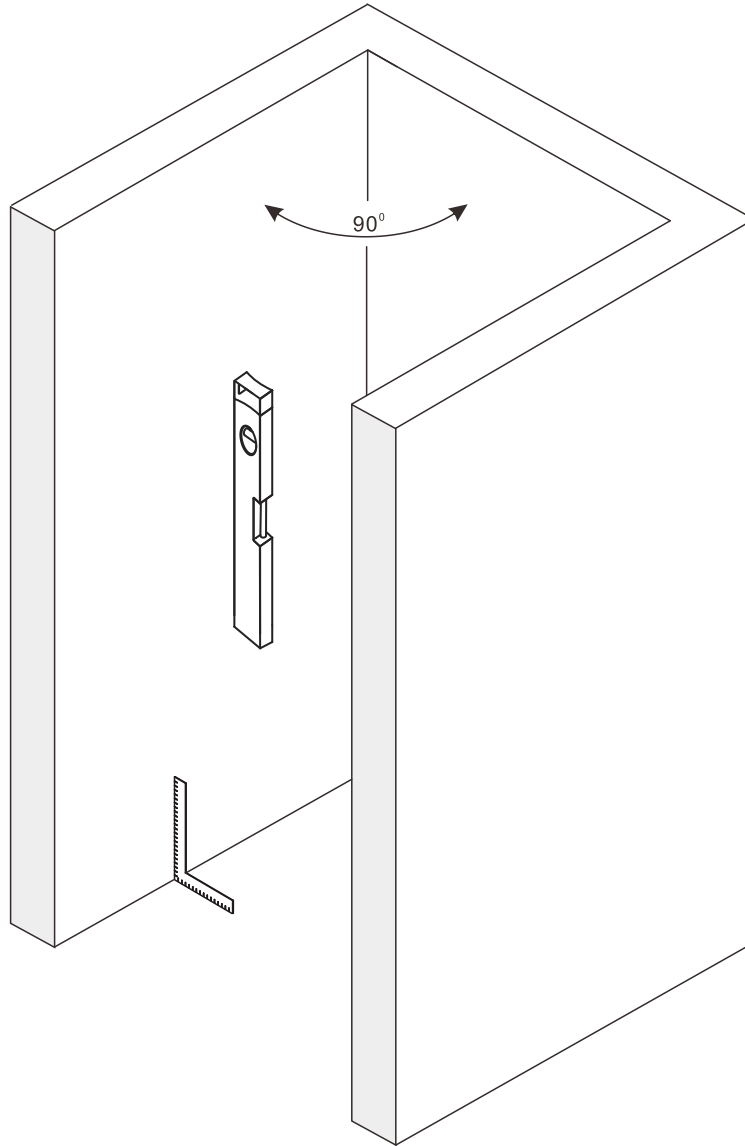

RIHO

LUCID

GD101

Installatiehandleiding | Installation manual | Manuel d'installation |
Montageanleitung | Návod k instalaci | Instrukcja instalacji |
Telepítési kézikönyv | Руководство по установке

- 561600322
- 561600323