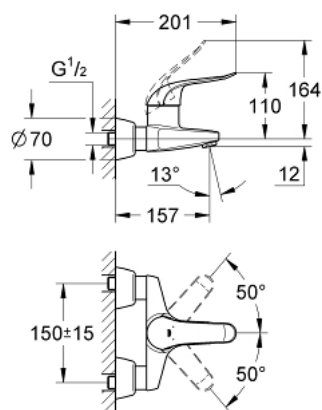

32 776 000 Смеситель однорычажный для раковины DN 15

https://www.grohe.ru/ru_ru/%D1%81%D0%BC%D0%B5%D1%81%D0%B8%D1%82%D0%B5%D0%BB%D1%8C-%D0%BE%D0%B4%D0%BD%D0%BE%D1%80%D1%8B%D1%87%D0%B0%D0%B6%D0%BD%D1%8B%D0%B9-%D0%B4%D0%BB%D1%8F-%D1%80%D0%B0%D0%BA%D0%BE%D0%B2%D0%B8%D0%BD%D1%8B-dn-15-32776000.html

- настенный монтаж
- **GROHE StarLight** хромированная поверхность
- **GROHE SilkMove** керамический картридж Ø 46 мм
- **GROHE EcoJoy** Технология совершенного потока
при уменьшенном расходе воды
- регулировка расхода воды
- настраиваемый ограничитель температуры
- возможность установки мин. расхода 2,5 л/мин.
- ламинарный регулятор струи 9 л/мин.
- литой излив
- вынос 157 мм
- металлический рычаг
- длина рычага 120 мм
- скрытые S-образные эксцентрики