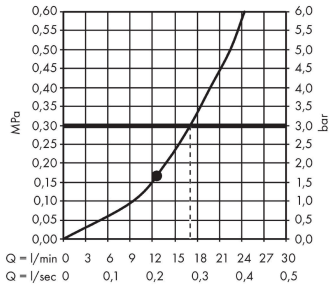

Расход измерен практически с помощью соответствующей арматуры (термостат/смеситель/скрытый клапан).

**Raindance E**

**Верхний душ 300 1jet с потолочным подсоединением**

Поверхности : **шлиф. бронза** Артикульный номер: **26250140**