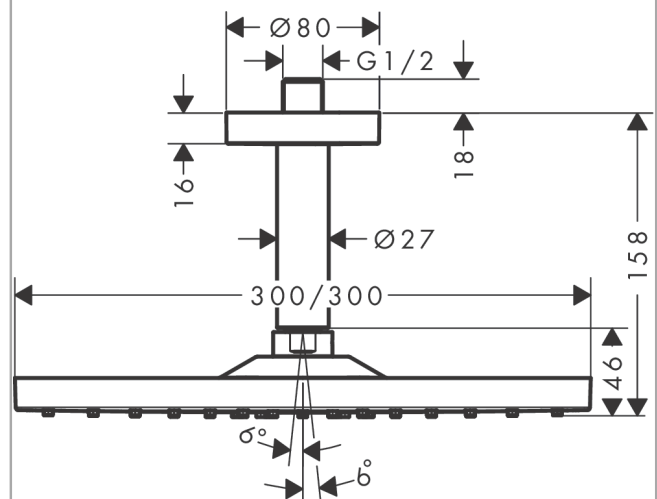

**Raindance E****Верхний душ 300 1jet с потолочным подсоединением**Поверхности : **шлиф. бронза** Артикульный номер: **26250140****Описание****Характеристики**

- состоит из: верхний душ, потолочное подсоединение
- размер душевого диска: 300 x 300 мм
- тип струи: RainAir
- шарнирное соединение: регулируемый угол верхнего душа
- материал душевого диска: металл
- металлическое потолочное подсоединение
- длина потолочного подсоединения: 158 мм
- максимальный расход воды при 3 бар: 17 л/мин
- расход воды для струи RainAir (при 3 бар): 17 л/мин
- съемный душевой диск для очистки
- монтаж: потолок
- соединительная резьба G ½

**Технология****Награды за дизайн****Продукт****Чертеж**

**Raindance E**

**Верхний душ 300 1jet с потолочным подсоединением**

Поверхности : **шлиф. бронза**    Артикульный номер: **26250140**

**График расхода воды**

Расход измерен практически с помощью соответствующей арматуры (термостат/смеситель/скрытый клапан).

**Raindance E**

**Верхний душ 300 1jet с потолочным подсоединением**

Поверхности : **шлиф. бронза** Артикульный номер: **26250140**

### Перечень запасных частей

Год выпуска: >07/18

Позиция	Описание	Артикульный номер	PC	PU
1	shower arm	27393140	-	1
2	connecting thread	95188000	-	1
3	mounting kit	95208000	-	1
4	mounting set	40916000	-	1
5	O-ring 34x2	98383000	-	1
6	escutcheon Ø 80 mm	92122140	-	1
7	shower arm	27479140	-	1
8	O-ring 16x2	98133000	-	1
9	seal	98058000	-	1
10	air jet	93127140	-	1
11	filter	93128000	-	1
12	O-ring 15x2	98163000	-	1