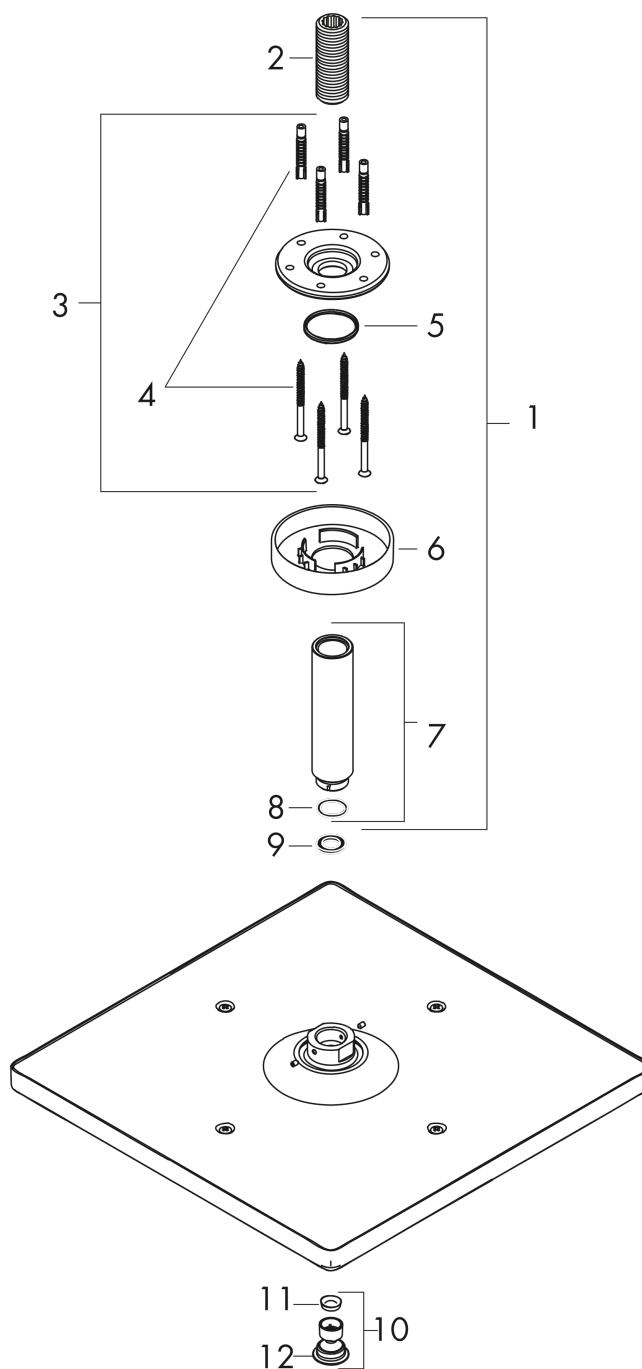

Raindance E

Верхний душ 300 1jet с потолочным подсоединением

Поверхности : **шлиф. бронза** Артикульный номер: **26250140**

Покомпонентное изображение

Год выпуска: >07/18

Raindance E

Верхний душ 300 1jet с потолочным подсоединением

Поверхности : **шлиф. бронза** Артикульный номер: **26250140**

Перечень запасных частей

Год выпуска: >07/18

Позиция	Описание	Артикульный номер	PC	PU
1	shower arm	27393140	-	1
2	connecting thread	95188000	-	1
3	mounting kit	95208000	-	1
4	mounting set	40916000	-	1
5	O-ring 34x2	98383000	-	1
6	escutcheon Ø 80 mm	92122140	-	1
7	shower arm	27479140	-	1
8	O-ring 16x2	98133000	-	1
9	seal	98058000	-	1
10	air jet	93127140	-	1
11	filter	93128000	-	1
12	O-ring 15x2	98163000	-	1