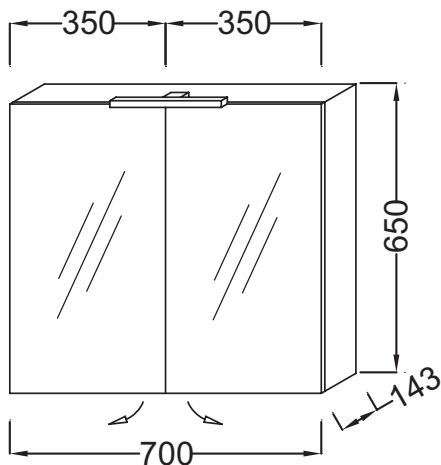

EB786RU

Коллекция: ODEON UP

Отделки*:

Общие характеристики:

Преимущества для конечного пользователя

- Оптимизированное хранение: 2 зеркальные двойные дверцы, 2 стеклянные полки на отделение
- Практичность: светодиодная подсветка, 1 магнит
- Продуманность: розетка и инфракрасный выключатель

Технические характеристики

- Размеры (см): 70 x 14,3 x 65 см
- Место для хранения: 2 зеркальные дверцы
- Лакированное покрытие: внутренняя сторона серого цвета
- Вес: 16,7 кг
- Включение: 230В, 3.5Вт, класс II, IP 44
- Матовое покрытие: внешние и боковые панели

Технический чертеж

Спецификация продукта: Зеркальный шкаф 70 см со светодиодной подсветкой. EB786RU. Коллекция: ODEON UP. Размеры (см): 70 x 14,3 x 65 см. Вес: 16,7 кг. Место для хранения: 2 зеркальные дверцы. Включение: 230В, 3.5Вт, класс II, IP 44. Лакированное покрытие: внутренняя сторона серого цвета. Матовое покрытие: внешние и боковые панели.