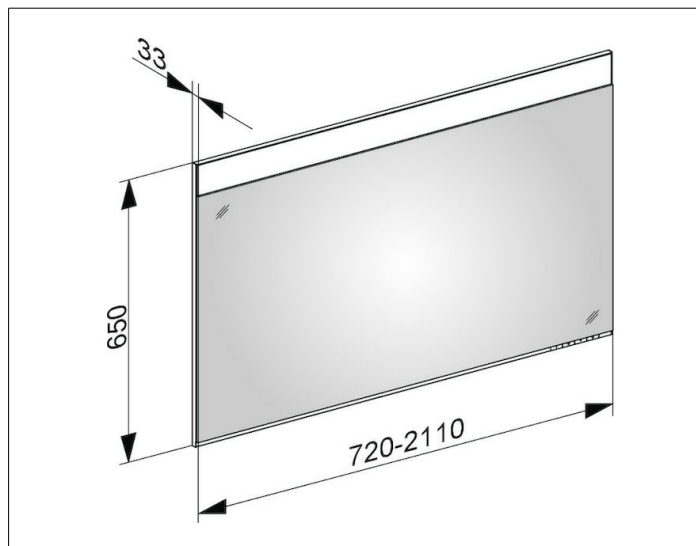

**Edition 400**

11496170200 Зеркало с подсветкой на заказ по спец.размерам

**ИЗДЕЛИЕ****ЧЕРТЕЖ****ОПИСАНИЕ ИЗДЕЛИЯ**

бесступенчатая настройка тона подсветки от 2700 Кельвин (теплая белая) до 6500 Кельвин (дневной свет),  
обрамление из алюминия

ЕЕК: С ,

**ГАБАРИТЫ**

1070 - 1400 mm