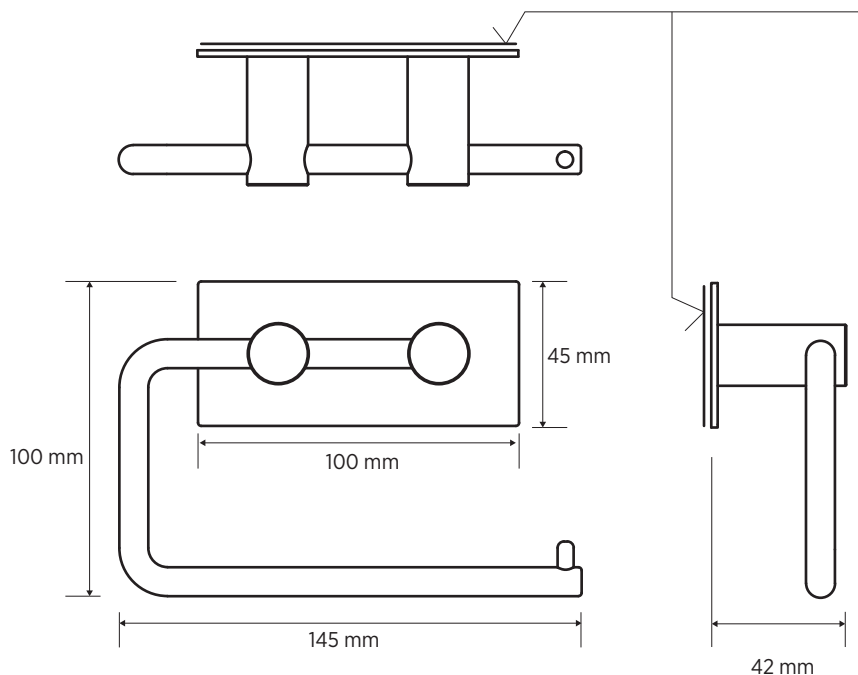

Pravostranný/Levostranný  
Right-handed/Left-handed  
Rechtshänder/Linkshänder

3M samolepicí páska  
3M self-adhesive tape  
3M Selbstklebeband

## Parametry / Features / Eigenschaften

šířka / width / Breite:	145 mm
výška / height / Höhe:	100 mm
hloubka / depth / Tiefe:	42 mm
materiál / material / Material:	nerez / stainless steel / Edelstahl
povrch. úprava / finish / Oberfläche:	lesk / polished / poliert
uchycení / attachment / Anhang:	samolepicí páska 3M - součást balení / 3M self-adhesive tape - part of the package 3M Selbstklebeband - Teil des Pakets