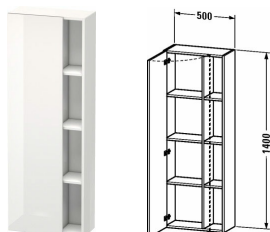

DuraStyle Высокий шкаф # DS1238 L/R

| < 500 мм > |

Высокий шкаф	Размеры	Вес	Номер заказа
1 дверца, 3 полки			
Цвета			
M07 Бетонно-серый матовый декор M16 Black Oak M18 Белый матовый, декор M21 Орех темный декор M22 Белый глянцевый декор M30 Natural Oak M35 Oak Terra M43 Базальт матовый, декор M49 Графит матовый, декор M53 Каштан темный, декор M75 Лен, декор M79 Орех натуральный, декор M91 Серо-коричневый декор			
Вариант			
	500 x 240 мм		DS1238 L/R
Справка			
Дополнительная опция Vi-Color только для цвета корпуса: 18 белый матовый / 43 базальт матовый. Vi-Color для поверхности фронта: свободный выбор из всех цветов фронта. Оставляйте расстояние до стены минимум в 20 мм, При установке оставляйте минимум 20 мм расстояния до мебели, Необходимые данные для заказа: - петли дверцы слева (L) /справа (R), - цвет фронта, - цвет корпуса			

Все чертежи содержат необходимые размеры с соблюдением стандартных допусков. Они указаны в мм и не являются обязательными. Точные размеры, в частности для монтажа по индивидуальному заказу, можно получить только по готовому изделию.