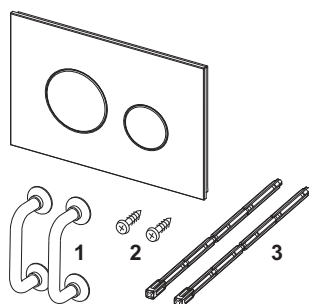

**Панель смыва унитаза TECEloop для системы двойного смыва**

номенклатурный номер : 9240656

Цвет: Стекло черное, клавиши хром глянцевый

Выставочные образцы: Да

К 1: 1 шт.

К 2: 10 шт.

**описание:**

Панель смыва для смывных бачков TECE, фронтальная или верхняя установка. Плоская стеклянная панель смыва с двумя установленными на пружинах клавишами смыва. Подходит для монтажа на уровне стены вместе с монтажной рамкой унитаза (например арт. 9240649). Совместима с контейнером для гигиенических таблеток. Размеры (ш x в x г): 220 x 150 x 11 мм

**данные о продажах:**

наименование товара: Панель смыва унитаза TECEloop, стекло черное, клавиши хром глянцевый, система двойного смыва  
 Группа товаров: 904  
 Группа продукции: 2009040050

**Чертежи:**

**Запасные части:**

- |   |         |  |
|---|---------|--|
| 1 | 9820180 | Ручки для демонтажа панели смыва, 2 шт.          |
| 2 | 9820263 | Винты для крепления панели смыва, комплект 2 шт. |
| 3 | 9820022 | Толкатели (2 шт.)                                |