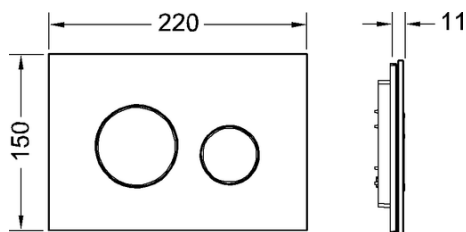

**Панель смыва унитаза TECEloop для системы двойного смыва**

номенклатурный номер : 9240656

Цвет: Стекло черное, клавиши хром глянцевый

Выставочные образцы: Да

К 1: 1 шт.

К 2: 10 шт.

**описание:**

Панель смыва для смывных бачков TECE, фронтальная или верхняя установка. Плоская стеклянная панель смыва с двумя установленными на пружинах клавишами смыва. Подходит для монтажа на уровне стены вместе с монтажной рамкой унитаза (например арт. 9240649). Совместима с контейнером для гигиенических таблеток. Размеры (ш x в x г): 220 x 150 x 11 мм

**данные о продажах:**

наименование товара: Панель смыва унитаза TECEloop, стекло черное, клавиши хром глянцевый, система двойного смыва  
 Группа товаров: 904  
 Группа продукции: 2009040050

**Чертежи:**