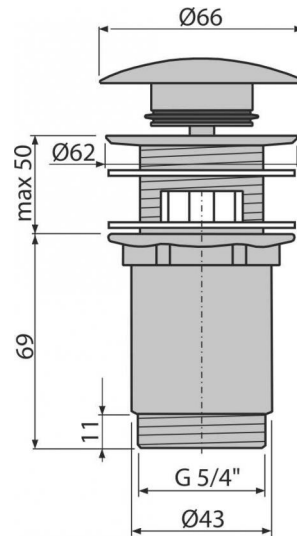

A392ANTIC

Донный клапан сифона для умывальника CLICK/CLACK 5/4",
цельнометаллический с переливом и большой заглушкой, бронза-антик

Область применения

Для раковин с переливом

Свойства

- Длительный срок службы механизма CLICK/CLACK
- Материал: латунь с поверхностной обработкой бронза-антик
- Обладает высокой устойчивостью к механическим повреждениям
- Резьбовое соединение 5/4" для подключения сифона

Содержание комплекта

- Силиконовая прокладка 2 шт.
- Корпус слива
- Стальной сливной клапан, с поверхностной обработкой – бронза-антик

Код заказа, Логистическая информация

Код	EAN	Вес (шт упаковка паллета)	Размеры (шт упаковка)	Количество (упаковка паллета)
A392ANTIC	8595580539689	0,4074 12,4850 369,5800 кг	150×75×75 390×240×300 MM	30 840 шт

Гарантии

2/3 лет

Таможенный код

84818019

EN 274

Технические параметры

- Диаметр резьбы 5/4"