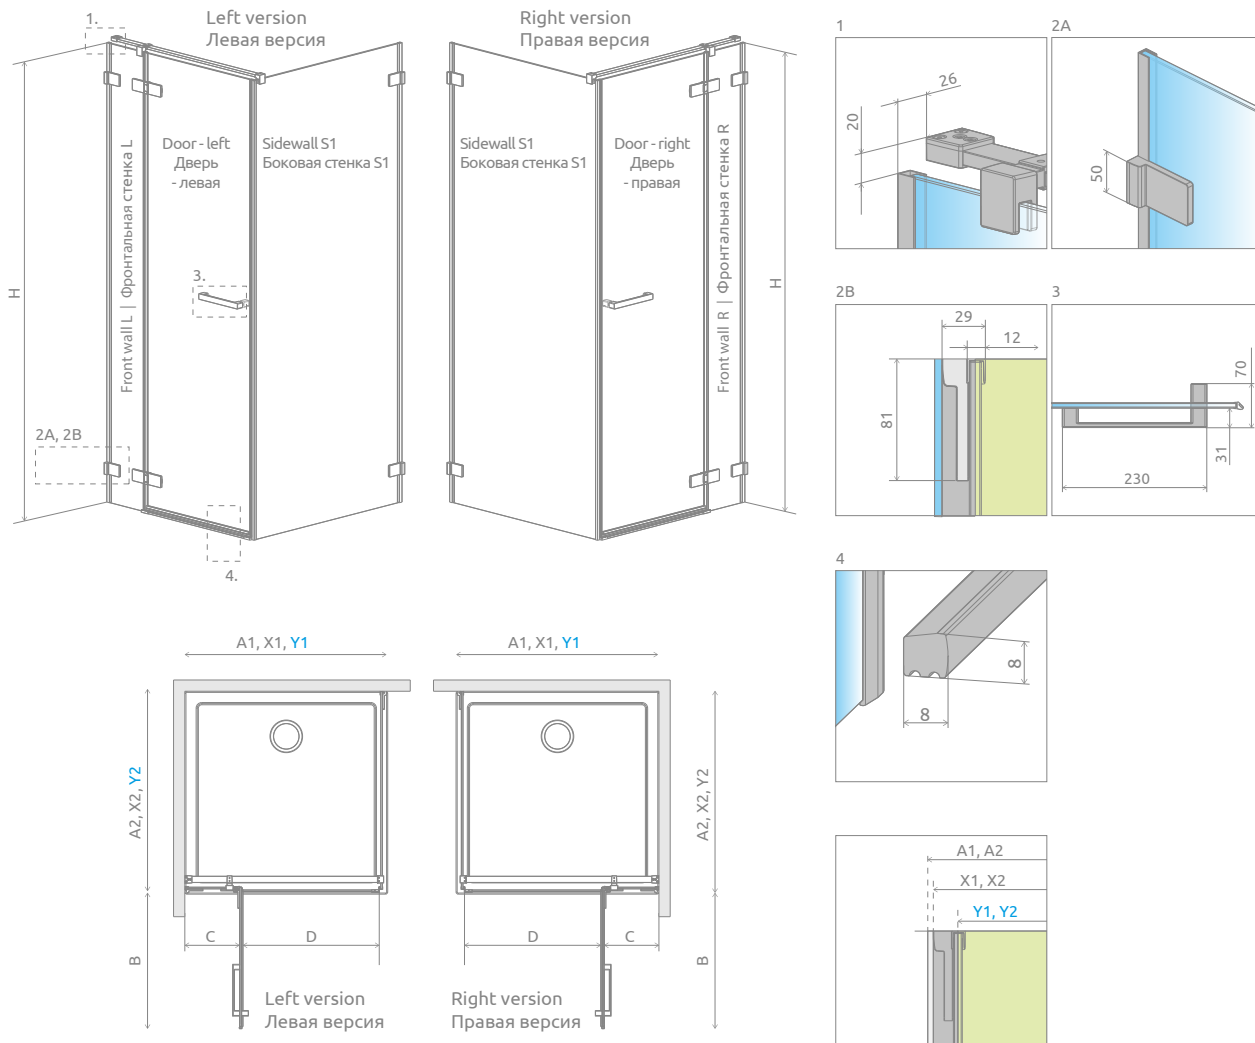

Arta KDJ II

Profile finish:

Данное изделие доступно с фурнитурой цвета:

03 Chrome+
03 Chrome+

Arta KDJ II + Giaros D

Shower enclosure set consists of 3 parts: front (two elements) and sidewall S1. Please specify all the article numbers when making an order. В заказе надо указать 3 номера артикулов: фронтальной части кабины (два номера) и боковой стенки S1.

SIDEWALL S1 / БОКОВАЯ СТЕНКА S1

Model Модель	Tray width (A1) Ширина поддона (A1)	Dimension to the glass panel axis (Y2) Размер к оси стекла (Y2)	Height Высота (H)	TRANSPARENT GLASS ПРОЗРАЧНОЕ СТЕКЛО
				Art. No. № арт.
S1 70	700	673-683	2000	386019-03-01
S1 75	750	723-733	2000	386018-03-01
S1 80	800	773-783	2000	386020-03-01
S1 90	900	873-883	2000	386021-03-01
S1 100	1000	973-983	2000	386022-03-01
S1 110	1100	1073-1083	2000	386023-03-01
S1 120	1200	1173-1183	2000	386024-03-01