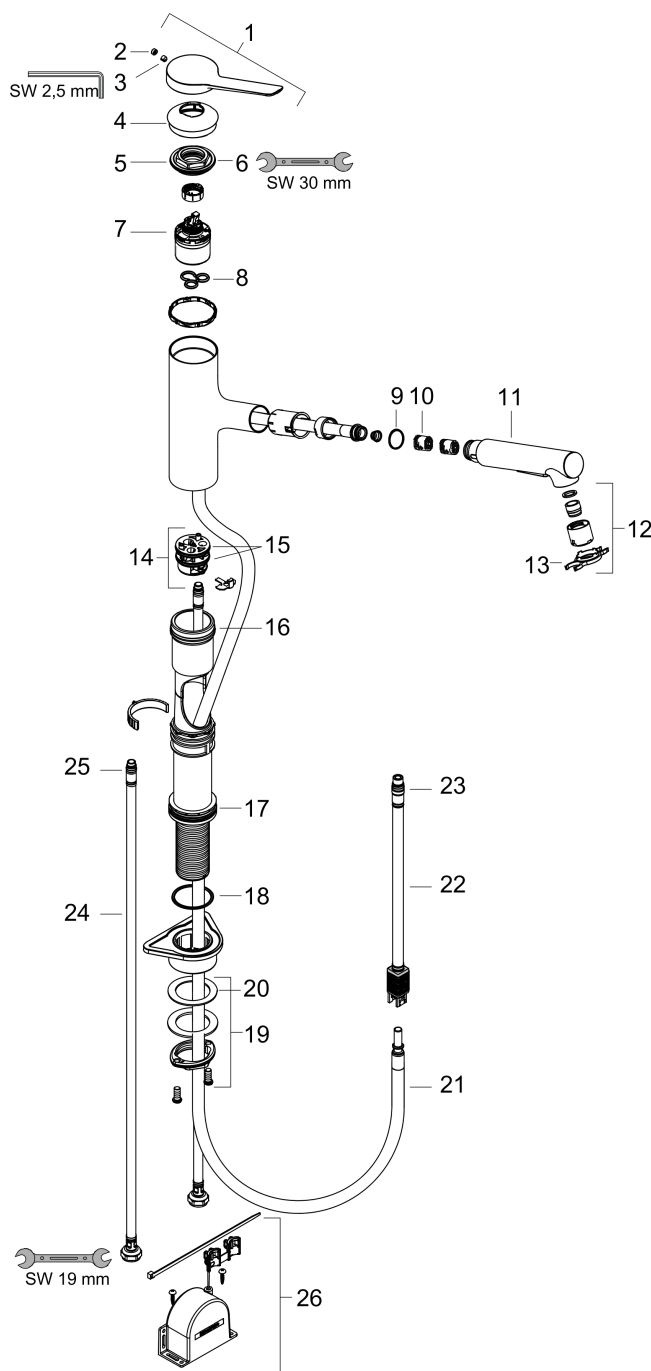

Zesis M33**Кухонный смеситель однорычажный, 150 с вытяжным душем, 2jet, sBox lite**Поверхности : **хром** Артикульный номер: **74803000****Описание****Характеристики**

- ComfortZone 150
- угол поворота излива: 150°
- ламинарная струя, Душевая струя
- фиксируемая душевая струя, автоматическое переключение струи в исходный режим закрытием смесителя
- душевой шланг Quick-Connect
- максимальный расход воды при 3 барах: 8,2 л/мин
- керамический узел смешивания
- соединительные шланги G 3/8
- регулируемое ограничение температуры
- встроенный клапан обратного тока воды
- подходит для проточных водонагревателей
- механизм sBox lite для плавного и безопасного перемещения шланга в шкаф
- длина удлинения До 50 см

Zesis M33

Кухонный смеситель однорычажный, 150 с вытяжным душем, 2jet, sBox lite

Поверхности : хром Артикульный номер: 74803000

Покомпонентное изображение

Год выпуска: >01/22

Zesis M33

Кухонный смеситель однорычажный, 150 с вытяжным душем, 2jet, sBox lite

Поверхности : **хром** Артикульный номер: **74803000**

Перечень запасных частей

Год выпуска: >01/22

Позиция	Описание	Артикульный номер	PC	PU
1	handle	94390000	-	1
2	screw cover	93735610	-	1
3	hollow set screw M5x5	98446000	-	1
4	flange	94388000	-	1
5	nut	94389000	-	1
6	O-ring 41x2	98212000	-	1
7	cartridge, assy	93895000	-	1
8	seal	95008000	-	1
9	filter	97735000	-	1
10	O-ring 18x1,5	98231000	-	1
11	handspray	94395000	-	1
12	aerator laminar M22x1 (15 l/min)	95909000	-	1
13	service tool	95910000	-	1
14	adapter for cartridge	95911000	-	1
15	O-Ring 30x2	98186000	-	1
16	O-ring 37x2	92115000	-	1
17	O-Ring 36x2,5	98190000	-	1
18	support	97523000	-	1
19	fixing set (Ø 34)	95049000	-	1
20	lever collar	97548000	-	1
21	hose 1,25 m	95506000	-	1
22	connection hose 600 mm	92264000	-	1
23	O-ring 7x1,5	98422000	-	1
24	connection hose 600 mm M8x0,75 G3/8	96510000	-	1
25	O-ring 6,6x1,6	93019000	-	1
26	sBox lite	94402000	-	1