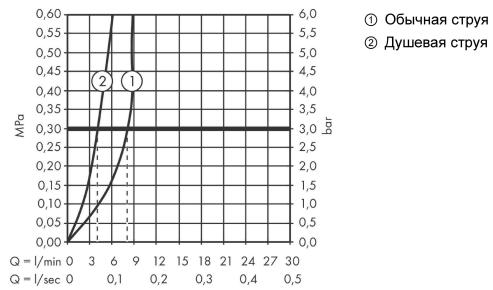

Технология**Награды за дизайн****Продукт****Чертеж**

Zesis M33

Кухонный смеситель однорычажный, 150 с вытяжным душем, 2jet, sBox lite

Поверхности : **хром** Артикульный номер: **74803000**

График расхода воды