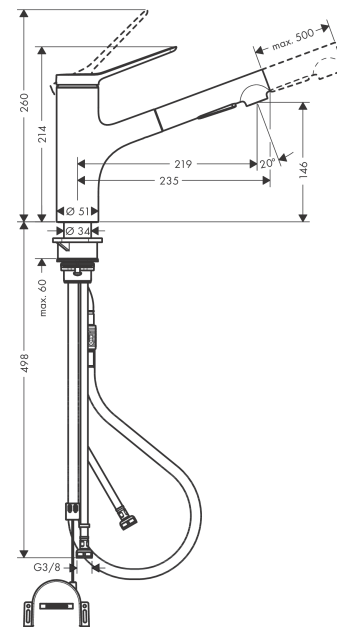

Zesis M33**Кухонный смеситель однорычажный, 150 с вытяжным душем, 2jet, sBox lite**Поверхности : **хром** Артикульный номер: **74803000****Описание****Характеристики**

- ComfortZone 150
- угол поворота излива: 150°
- ламинарная струя, Душевая струя
- фиксируемая душевая струя, автоматическое переключение струи в исходный режим закрытием смесителя
- душевой шланг Quick-Connect
- максимальный расход воды при 3 барах: 8,2 л/мин
- керамический узел смешивания
- соединительные шланги G 3/8
- регулируемое ограничение температуры
- встроенный клапан обратного тока воды
- подходит для проточных водонагревателей
- механизм sBox lite для плавного и безопасного перемещения шланга в шкаф
- длина удлинения До 50 см

Технология**Награды за дизайн****Продукт****Чертеж**

Zesis M33

Кухонный смеситель однорычажный, 150 с вытяжным душем, 2jet, sBox lite

Поверхности : **хром** Артикульный номер: **74803000**

График расхода воды

Поверхности : **хром** Артикульный номер: **74803000**

Перечень запасных частей

Год выпуска: >01/22

Позиция	Описание	Артикульный номер	PC	PU
1	handle	94390000	-	1
2	screw cover	93735610	-	1
3	hollow set screw M5x5	98446000	-	1
4	flange	94388000	-	1
5	nut	94389000	-	1
6	O-ring 41x2	98212000	-	1
7	cartridge, assy	93895000	-	1
8	seal	95008000	-	1
9	filter	97735000	-	1
10	O-ring 18x1,5	98231000	-	1
11	handspray	94395000	-	1
12	aerator laminar M22x1 (15 l/min)	95909000	-	1
13	service tool	95910000	-	1
14	adapter for cartridge	95911000	-	1
15	O-Ring 30x2	98186000	-	1
16	O-ring 37x2	92115000	-	1
17	O-Ring 36x2,5	98190000	-	1
18	support	97523000	-	1
19	fixing set (Ø 34)	95049000	-	1
20	lever collar	97548000	-	1
21	hose 1,25 m	95506000	-	1
22	connection hose 600 mm	92264000	-	1
23	O-ring 7x1,5	98422000	-	1
24	connection hose 600 mm M8x0,75 G3/8	96510000	-	1
25	O-ring 6,6x1,6	93019000	-	1
26	sBox lite	94402000	-	1