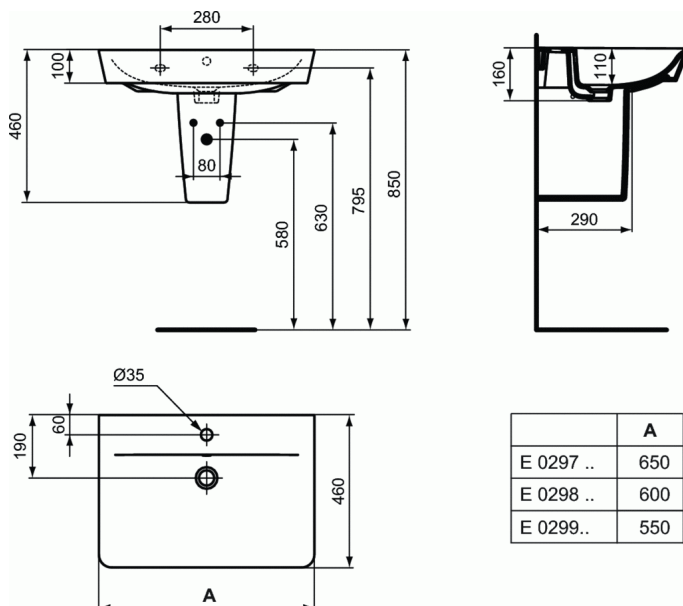

## CONNECT AIR CONNECT AIR Cube Умывальник 60 см

### CONNECT AIR Cube Умывальник 60 см

CONNECT AIR Cube Умывальник 60 см, для монтажа solo с сифоном, колонной / полуколонной или с подстольем CONNECT AIR; отверстие под смеситель, с отверстием перелива