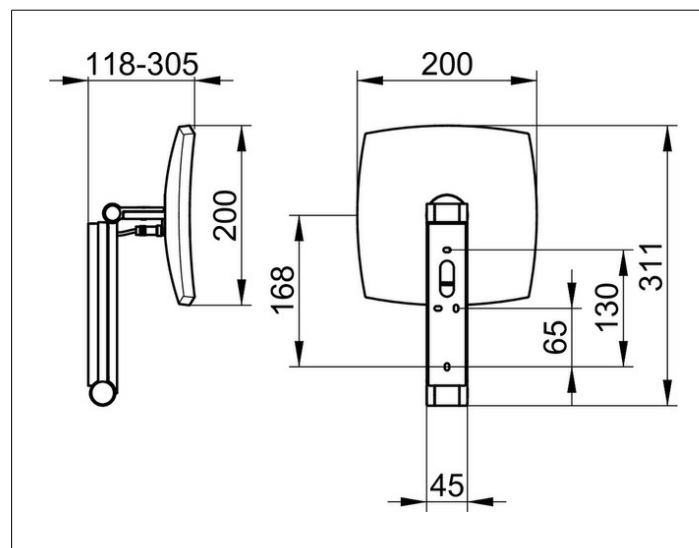

Kosmetikspiegel

17613059003 Косметическое зеркало

ИЗДЕЛИЕ**ЧЕРТЕЖ****ОПИСАНИЕ ИЗДЕЛИЯ**

с подсветкой, 1 цвет подсветки 6500 Кельвин (дневной свет),
управления через выключатель в помещении,
электрокабель интегрирован в поворотный кронштейн, настенная модель на кронштейне с шарниром, регулируется в трех плоскостях, одностороннее зеркало, вогнутое, коэффициент увеличения x 5

Подсветка:

Светодиод 7 Вт (срок работы > 50.000 часов)

EEK: D ,

ПОВЕРХНОСТЬ

Никель шлифованный

ГАБАРИТЫ

1 Lichtfarbe, ohne Kabel