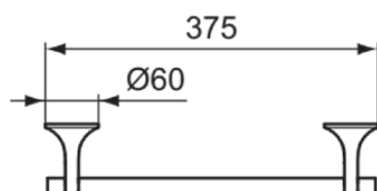

LDV

T5512A2

LDV | Полотенцесушитель 375x79x60 mm в покрытии шлифованное золото | Технология PVD

Фото и схема

Общая информация

Тип изделия:	Аксессуары для ванной комнаты
Подтип изделия:	Полотенцесушитель
Бренд:	Ideal Standard
Коллекция:	LDV
Дизайнер:	Palomba Serafini Associati
Colour:	A2 - Шлифованное Золото
Эффект обработки поверхности:	Шелковисто-матовые
Высота (мм):	60
Ширина (мм):	375
Длина / Проекция (мм):	79
Способ крепления:	Крепежные болты
Вес нетто (кг):	0.85
EAN-код:	8014140514497

Преимущества

	Технология PVD
---	----------------

Загрузки

- [Installation Guide](#)

Спецификации с продукцией

Количество точек крепления:	4
Количество уровней:	1
Количество перекладин для полотенце:	1
Код цвета:	A2
Описание цвета:	шлифованное золото
Скрытое крепление:	Да
Материал:	Металл
Материал кронштейна:	Металл
Качество материала:	Латунь
PVD технология:	Да
Профиль:	Круглый стержень
Отделка поверхности:	PVD
Эффект обработки поверхности:	Шелковисто-матовые
С отражателем (ми):	Нет
С крючком:	Нет
Способ крепления:	Крепежные болты
Способ монтажа:	Настенные