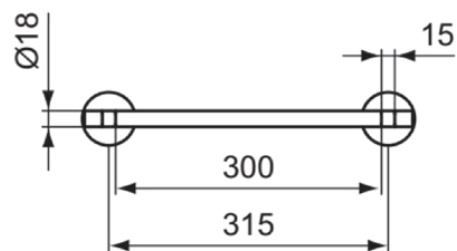

LDV

T5512A2

LDV | Полотенцесушитель 375x79x60 mm в покрытии шлифованное золото | Технология PVD

Фото и схема

Общая информация

Тип изделия:	Аксессуары для ванной комнаты
Подтип изделия:	Полотенцесушитель
Бренд:	Ideal Standard
Коллекция:	LDV
Дизайнер:	Palomba Serafini Associati
Colour:	A2 - Шлифованное Золото
Эффект обработки поверхности:	Шелковисто-матовые
Высота (мм):	60
Ширина (мм):	375
Длина / Проекция (мм):	79
Способ крепления:	Крепежные болты
Вес нетто (кг):	0.85
EAN-код:	8014140514497

Преимущества

	Технология PVD
---	----------------

Загрузки

- [Installation Guide](#)

Спецификации с продукцией

Количество точек крепления:	4
Количество уровней:	1
Количество перекладин для полотенце:	1
Код цвета:	A2
Описание цвета:	шлифованное золото
Скрытое крепление:	Да
Материал:	Металл
Материал кронштейна:	Металл
Качество материала:	Латунь
PVD технология:	Да
Профиль:	Круглый стержень
Отделка поверхности:	PVD
Эффект обработки поверхности:	Шелковисто-матовые
С отражателем (ми):	Нет
С крючком:	Нет
Способ крепления:	Крепежные болты
Способ монтажа:	Настенные