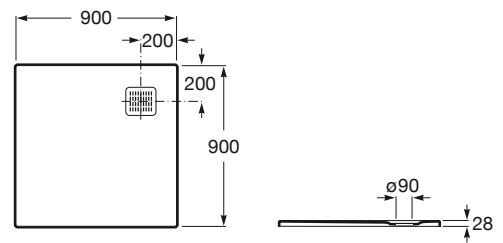

Fondo antideslizante