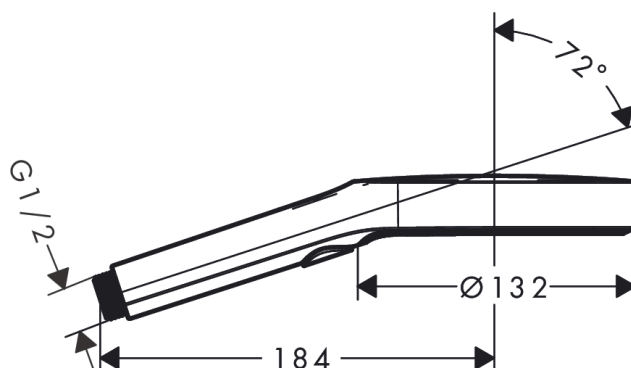

Rainfinity

Ручной душ 130 3jet

Поверхности : **хром** Артикульный номер: **26864000**

Описание

Характеристики

- размер душевого диска: 130 мм
- удобное переключение типов струи с помощью кнопки Select
- тип струи: PowderRain, Intense PowderRain, MonoRain
- максимальный расход воды при 3 бар: 14 л/мин
- с внутренней подачей воды
- промывающийся грязеулавливающий фильтр
- соединительная резьба G 1/2
- подходит для проточных водонагревателей

Технология

Награды за дизайн

Продукт

Чертеж

График расхода воды

Расход измерен практически с помощью соответствующей арматуры (термостат/смеситель/скрытый клапан).