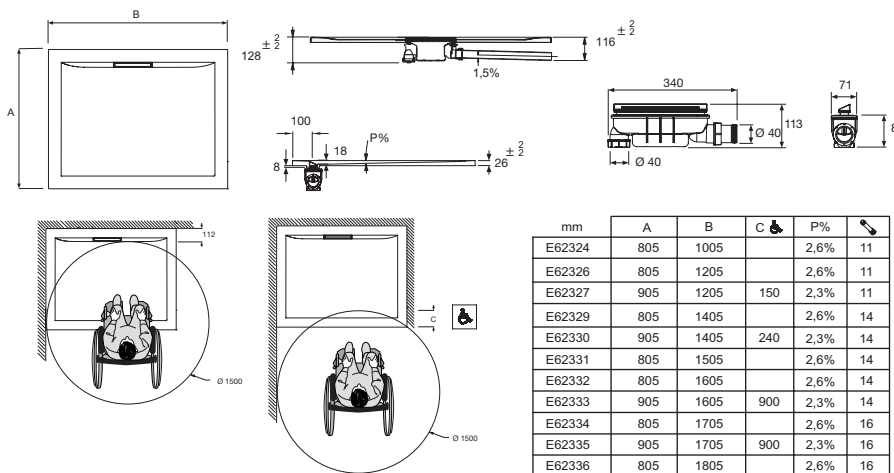

Преимущества при монтаже

- 3 типа установки : в пол, на пол, приподнятая на высоту 2,6 см
- Слив : Душевой поддон поставляется с полноценным сливом, уroveň воды 50 мм, 2 выхода (горизонтальный и вертикальный). Пропускная способность 29 л/мин.
- Простая установка : идеально ровные углы позволяют без проблем состыковать поддон с плиткой

Технические характеристики

- РАЗМЕРЫ (CM) : 150 x 80 x 2.60 см
- МАТЕРИАЛ : Flight (композит+акрил)
- ФОРМА : Прямоугольные
- Дополнительная опция : Набор для увеличения высоты (высота +10/13 см), уплотнительная лента.

- ВЕС : 35 кг
- НОРМЫ И ПРАВИЛА : CE
- Гарантия 10 лет

Технический чертёж

Спецификация продукта : Прямоугольный душевой поддон 150 см. E62331. Коллекция : FLIGHT PURE. РАЗМЕРЫ (CM) : 150 x 80 x 2.60 см. ВЕС : 35 кг. МАТЕРИАЛ : Flight (композит+акрил). НОРМЫ И ПРАВИЛА : CE. ФОРМА : Прямоугольные. Гарантия 10 лет. Дополнительная опция : Набор для увеличения высоты (высота +10/13 см), уплотнительная лента..