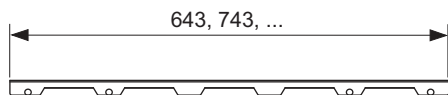

Дизайн "steel II"

Декоративная панель TECEdrainline "steel II", нержавеющая сталь, глянец или сатин, для душевого канала, прямая

номенклатурный номер : 600883

Номинальная
длина: 800 мм
Поверхность: сатин
К 1: 1 шт.

описание:

Декоративная панель для душевого канала TECEdrainline (прямого) из нержавеющей стали (глянец/сатин) для установки в корпус канала, несущая способность в соответствии с классом нагрузки КЗ — испытательная нагрузка 300 кг.

данные о продажах:

наименование товара: Декоративная панель TECEdrainline "steel II" 800 мм нержавеющая сталь, сатин, прямая
Группа товаров: 600
Группа продукции: 3006000050

Чертежи:

Запасные части:

- | | | |
|---|--------|------------------------------|
| 1 | 668014 | Крючок для извлечения основы |
| 2 | 668016 | Уплотняющие вставки (10 шт.) |