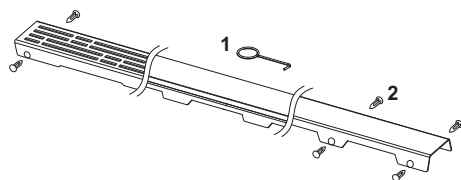

Дизайн "steel II"

Декоративная панель TECEdrainline "steel II", нержавеющая сталь, глянец или сатин, для душевого канала, прямая

номенклатурный номер : 600883

Номинальная
длина: 800 мм
Поверхность: сатин
К 1: 1 шт.

описание:

Декоративная панель для душевого канала TECEdrainline (прямого) из нержавеющей стали (глянец/сатин) для установки в корпус канала, несущая способность в соответствии с классом нагрузки КЗ — испытательная нагрузка 300 кг.

данные о продажах:

наименование товара: Декоративная панель TECEdrainline "steel II" 800 мм нержавеющая сталь, сатин, прямая
Группа товаров: 600
Группа продукции: 3006000050

Чертежи:

Запасные части:

- | | | |
|---|--------|------------------------------|
| 1 | 668014 | Крючок для извлечения основы |
| 2 | 668016 | Уплотняющие вставки (10 шт.) |