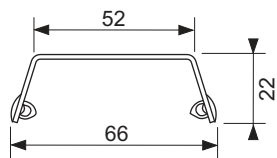

Дизайн "steel II"

Декоративная панель TECEdrainline "steel II", нержавеющая сталь, глянец или сатин, для душевого канала, прямая

номенклатурный номер : 600883

Номинальная
длина: 800 мм
Поверхность: сатин
К 1: 1 шт.

описание:

Декоративная панель для душевого канала TECEdrainline (прямого) из нержавеющей стали (глянец/сатин) для установки в корпус канала, несущая способность в соответствии с классом нагрузки КЗ — испытательная нагрузка 300 кг.

данные о продажах:

наименование товара: Декоративная панель TECEdrainline "steel II" 800 мм нержавеющая сталь, сатин, прямая
Группа товаров: 600
Группа продукции: 3006000050

Чертежи:

Запасные части:

- | | | |
|---|--------|------------------------------|
| 1 | 668014 | Крючок для извлечения основы |
| 2 | 668016 | Уплотняющие вставки (10 шт.) |