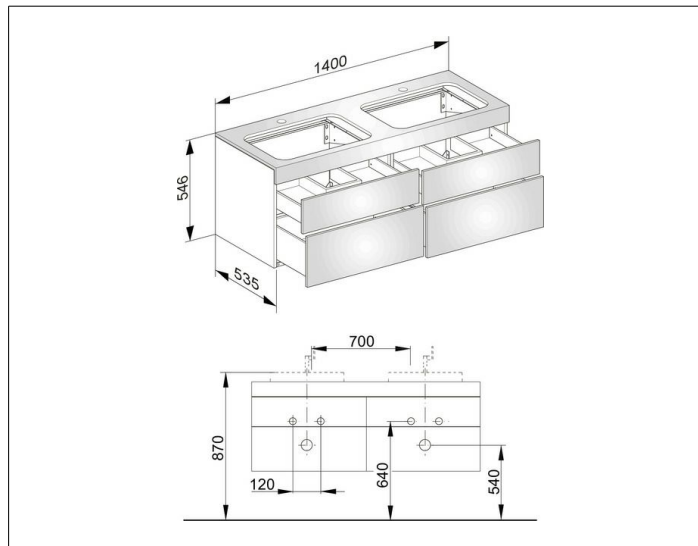

Edition 400**31575XX0100** Тумба под умывальник**ИЗДЕЛИЕ****ЧЕРТЕЖ****ОПИСАНИЕ ИЗДЕЛИЯ**

с отверстием под смесители,
подходит к двум керамическим умывальникам арт. 31570,
4 фронтальных выдвижных ящика с нажимным
открыванием push-to-open и доводчиком, вкл.
пластиковый сифон 1 1/4 x 32

ПОВЕРХНОСТЬ

37, 38, 39, 45

ГАБАРИТЫ

1400 x 546 x 535 mm