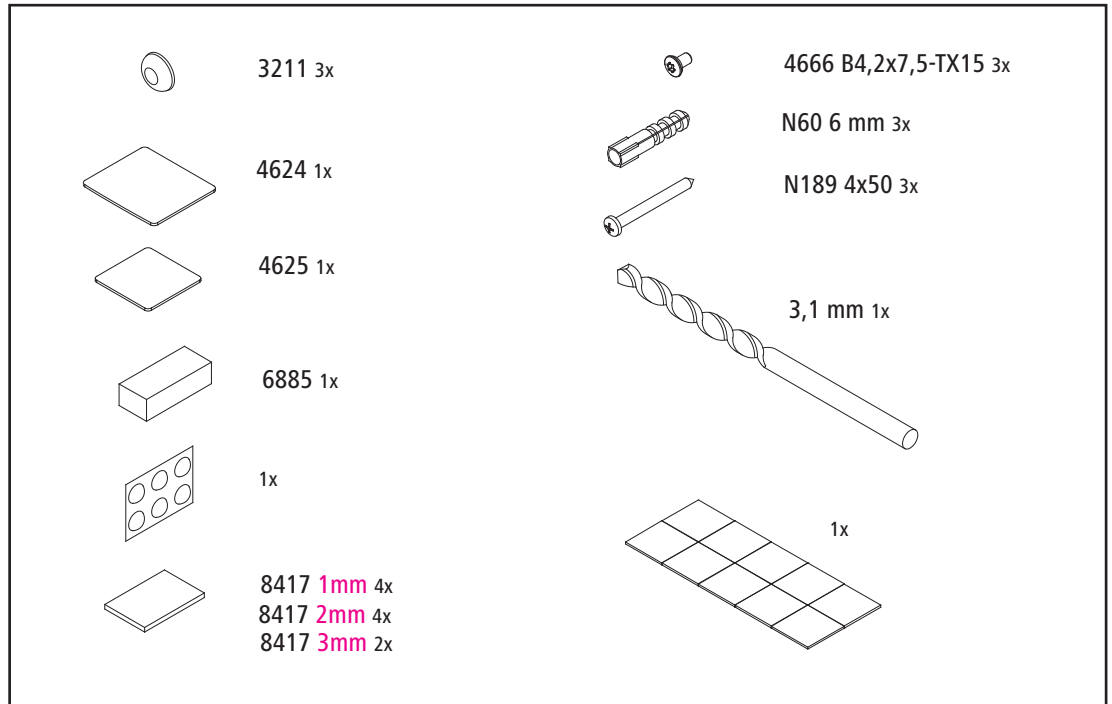

Zubehör / Accessoires / Fittings / Toebehoren / Accessori / Accesorios / Osprzęt / Příslušenství
Příslušenstvo / Принадлжности / Accesori / 附件