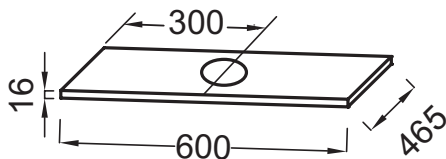

Технические характеристики

- РАЗМЕРЫ (СМ): 60 x 46,50 x 1,60 см
- МАТЕРИАЛ: Лак или меламин
- ФИКСАЦИЯ: Установщику понадобится набор крепежей для монтажа на стену

Преимущества при монтаже

- С ВЫРЕЗОМ: для раковин Vox EVF102 и EVG102

- ВЕС: 3,7 кг
- АКСЕССУАРЫ ДЛЯ МЕБЕЛИ: Столешница

Связанные продукты

- EVE112: Накладная раковина 50 x 45 см, 1 отверстием для смесителя

Технический чертёж

Спецификация продукта: Столешница 60 см, с отверстием для смесителя. EV2130. Коллекция: VOX. РАЗМЕРЫ (СМ): 60 x 46,50 x 1,60 см. ВЕС: 3,7 кг. МАТЕРИАЛ: Лак или меламин. АКСЕССУАРЫ ДЛЯ МЕБЕЛИ: Столешница. ФИКСАЦИЯ: Установщику понадобится набор крепежей для монтажа на стену.