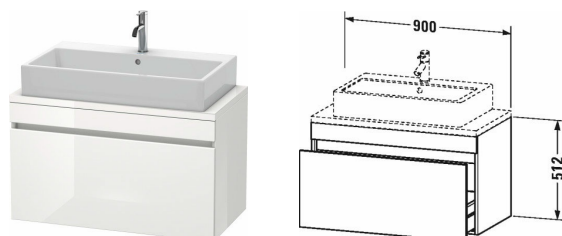

DuraStyle Тумбочка для компактной консоли # DS5303

| < 900 мм > |

Тумбочка для компактной консоли	Размеры	Вес	Номер заказа
1 выдвижное отделение			
Цвета			
M07 Бетонно-серый матовый декор M16 Black Oak M18 Белый матовый, декор M21 Орех темный декор M22 Белый глянцевый декор M30 Natural Oak M35 Oak Terra M43 Базальт матовый, декор M49 Графит матовый, декор M53 Каштан темный, декор M75 Лен, декор M79 Орех натуральный, декор M91 Серо-коричневый декор			
Вариант	900 x 478 мм		DS5303
Справка			
Рекомендуется малогабаритный сифон # 005076, Дополнительная опция Vi-Color только для цвета корпуса: 18 белый матовый / 43 базальт матовый. Vi-Color для поверхности фронта: свободный выбор из всех цветов фронта., Консоль не включена в комплект поставки, пожалуйста, заказывайте отдельно, Необходим отступ от стены в 20 мм при установке в нишу, Система разделителей (опция), съемный элемент # UV 9846, Необходимые данные для заказа: - цвет фронта - цвет корпуса			
Соответствующая продукция			
Система разделителей Индивидуальная переустанавливаемая система разделителей с крышкой, черный бриллиант, для консольной тумбочки и консольного шкафчика, 115 x 370 мм	115 x 370 мм		UV9846
Малогабаритный сифон , 1 1/4" мм	1 1/4" мм		005076
Умывальник встраиваемый для встраивания сверху, с переливом, с плоскостью под смеситель, глазурованная задняя стенка, вкл. заглушку для перелива, хром, 600 x 430 мм	600 x 430 мм		034760
Раковина шлифованный вариант, без перелива, без площадки под смеситель, 580 x 415 мм	580 x 415 мм		031758
Умывальник встраиваемый для встраивания сверху, без перелива, без площадки под смеситель, 580 x 415 мм	580 x 415 мм		031758