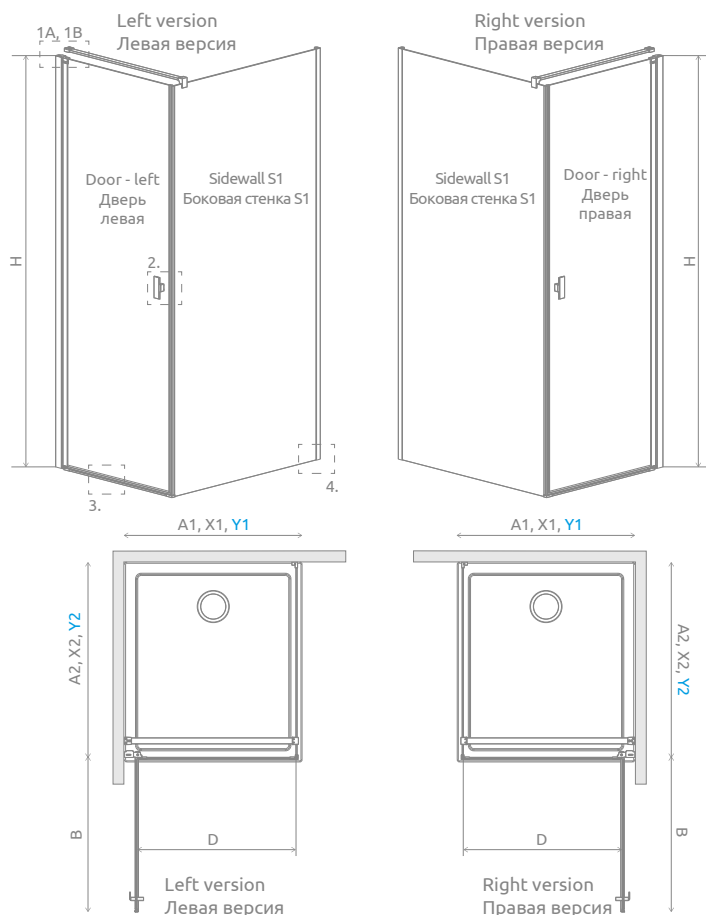

Под заказ, за дополнительную цену можно заменить стандартные уплотнители на уплотнители в черном цвете. Ваш выбор укажите в заказе.

Shower enclosure set consists of 2 parts: door and sidewall S1. Please specify all the article numbers when making an order.
В заказе надо указать 2 номера артикулов: двери и боковой стенки S1.

DOOR | ДВЕРЬ

Model Модель	Nes 8 KDJ I transparent glass – 8 mm / прозрачное стекло – 8 мм		Nes KDJ I transparent glass – 6 mm / прозрачное стекло – 6 мм	
	profile finish / цвет фурнитуры CHROME	profile finish / цвет фурнитуры BLACK	profile finish / цвет фурнитуры CHROME	profile finish / цвет фурнитуры BLACK
	Art. No. № арт.	Art. No. № арт.	Art. No. № арт.	Art. No. № арт.
KDJ I door 80 L	10072080-01-01L	10072080-54-01L	10022080-01-01L	10022080-54-01L
KDJ I door 80 R	10072080-01-01R	10072080-54-01R	10022080-01-01R	10022080-54-01R
KDJ I door 90 L	10072090-01-01L	10072090-54-01L	10022090-01-01L	10022090-54-01L
KDJ I door 90 R	10072090-01-01R	10072090-54-01R	10022090-01-01R	10022090-54-01R
KDJ I door 100 L	10072100-01-01L	10072100-54-01L	10022100-01-01L	10022100-54-01L
KDJ I door 100 R	10072100-01-01R	10072100-54-01R	10022100-01-01R	10022100-54-01R

SIDEWALL S1 | БОКОВАЯ СТЕНКА S1

Model Модель	Nes 8 KDJ I transparent glass – 8 mm / прозрачное стекло – 8 мм		Nes KDJ I transparent glass – 6 mm / прозрачное стекло – 6 мм	
	profile finish / цвет фурнитуры CHROME	profile finish / цвет фурнитуры BLACK	profile finish / цвет фурнитуры CHROME	profile finish / цвет фурнитуры BLACK
	Art. No. № арт.	Art. No. № арт.	Art. No. № арт.	Art. No. № арт.
S1 70	10089070-01-01	10089070-01-01	10039070-01-01	10039070-01-01
S1 75	10089075-01-01	10089075-01-01	10039075-01-01	10039075-01-01
S1 80	10089080-01-01	10089080-01-01	10039080-01-01	10039080-01-01
S1 90	10089090-01-01	10089090-01-01	10039090-01-01	10039090-01-01
S1 100	10089100-01-01	10089100-01-01	10039100-01-01	10039100-01-01