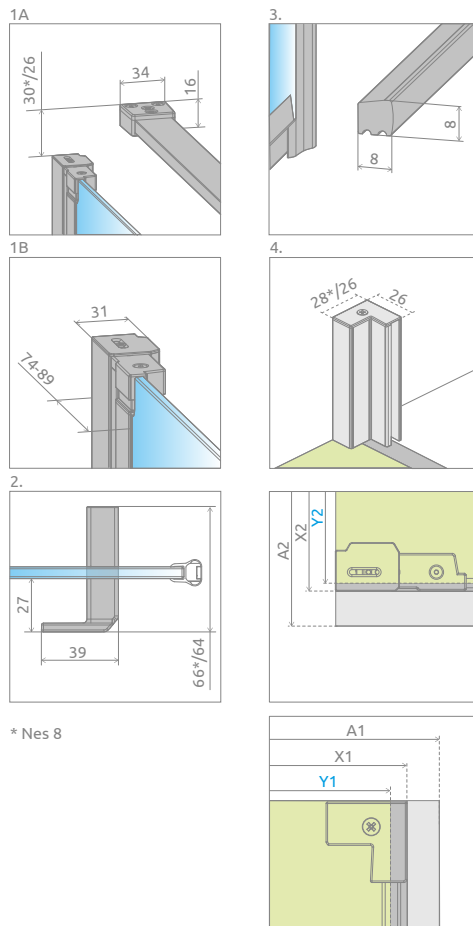

Под заказ, за дополнительную цену можно заменить стандартные уплотнители на уплотнители в черном цвете. Ваш выбор укажите в заказе.

Shower enclosure set consists of 2 parts: door and sidewall S1. Please specify all the article numbers when making an order.
В заказе надо указать 2 номера артикулов: двери и боковой стенки S1.

SIDEWALL S1 | БОКОВАЯ СТЕНКА S1

Model Модель	Nes 8 KDJ I transparent glass – 8 mm / прозрачное стекло – 8 мм		Nes KDJ I transparent glass – 6 mm / прозрачное стекло – 6 мм	
	profile finish / цвет фурнитуры CHROME	profile finish / цвет фурнитуры BLACK	profile finish / цвет фурнитуры CHROME	profile finish / цвет фурнитуры BLACK
	Art. No. № арт.	Art. No. № арт.	Art. No. № арт.	Art. No. № арт.
S1 70	10089070-01-01	10089070-01-01	10039070-01-01	10039070-01-01
S1 75	10089075-01-01	10089075-01-01	10039075-01-01	10039075-01-01
S1 80	10089080-01-01	10089080-01-01	10039080-01-01	10039080-01-01
S1 90	10089090-01-01	10089090-01-01	10039090-01-01	10039090-01-01
S1 100	10089100-01-01	10089100-01-01	10039100-01-01	10039100-01-01

Door Дверь	A1	X1	Y1	B	D	H
KDJ I Door 80	800	775-790	770-785	696	696	2000
KDJ I Door 90	900	875-890	870-885	796	796	2000
KDJ I Door 100	1000	975-990	970-985	896	896	2000

Sidewall S1 Боковая стенка S1	A2	X2	Y2
S1 70	700	675-690	670-685
S1 75	750	725-740	720-735
S1 80	800	775-790	770-785
S1 90	900	875-890	870-885
S1100	1000	975-990	970-985