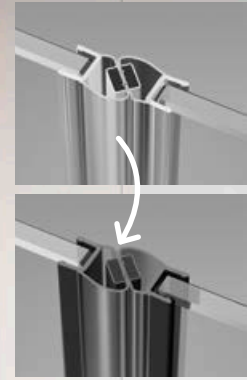

New

Nes 8 KDJ I Nes KDJ I

Nes 8

Nes

Profile finish:
Данное изделие доступно с фурнитурой цвета:

01 Chrome 54 Black
01 Хром 54 Черный

Nes KDJ I + shower board, душевая плита

There is possibility of paid replacement of transparent magnetic gaskets for gaskets in black. You should clearly state it in the order.

Под заказ, за дополнительную цену можно заменить стандартные уплотнители на уплотнители в черном цвете. Ваш выбор укажите в заказе.

Shower enclosure set consists of 2 parts: door and sidewall S1. Please specify all the article numbers when making an order.
В заказе надо указать 2 номера артикулов: двери и боковой стенки S1.

DOOR | ДВЕРЬ

Model Модель	Nes 8 KDJ I transparent glass – 8 mm / прозрачное стекло – 8 мм		Nes KDJ I transparent glass – 6 mm / прозрачное стекло – 6 мм	
	profile finish / цвет фурнитуры CHROME	profile finish / цвет фурнитуры BLACK	profile finish / цвет фурнитуры CHROME	profile finish / цвет фурнитуры BLACK
	Art. No. № арт.	Art. No. № арт.	Art. No. № арт.	Art. No. № арт.
KDJ I door 80 L	10072080-01-01L	10072080-54-01L	10022080-01-01L	10022080-54-01L
KDJ I door 80 R	10072080-01-01R	10072080-54-01R	10022080-01-01R	10022080-54-01R
KDJ I door 90 L	10072090-01-01L	10072090-54-01L	10022090-01-01L	10022090-54-01L
KDJ I door 90 R	10072090-01-01R	10072090-54-01R	10022090-01-01R	10022090-54-01R
KDJ I door 100 L	10072100-01-01L	10072100-54-01L	10022100-01-01L	10022100-54-01L
KDJ I door 100 R	10072100-01-01R	10072100-54-01R	10022100-01-01R	10022100-54-01R