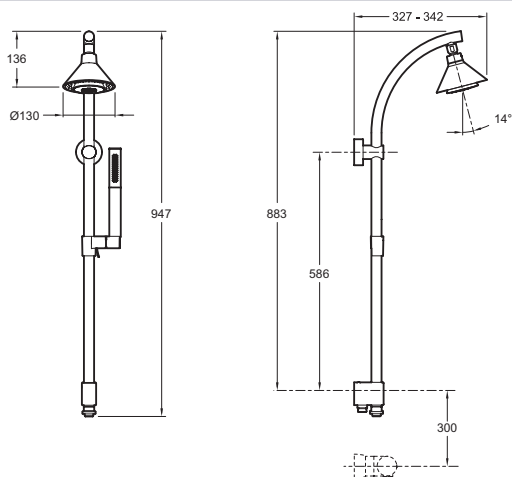

E8078

Коллекция: MOXIE

Отделки*:

CP - Хром

Общие характеристики:

Преимущества для конечного пользователя

- Синхронизируется с устройствами, оснащенными технологией Bluetooth
- Легкий уход: Благодаря антиизвестковому покрытию, силиконовая поверхность лицевой стороны

Технические характеристики

- ВЕС: 4,1 кг
- НАЛИЧИЕ СМЕСИТЕЛЯ: БЕЗ СМЕСИТЕЛЯ
- Выпускное отверстие с антиизвестковым покрытием

Технический чертёж

Спецификация продукта: Душевая колонна с верхним душем Moxie 127 мм + беспроводной динамик. E8078. Коллекция: MOXIE. ВЕС: 4,1 кг. НАЛИЧИЕ СМЕСИТЕЛЯ: БЕЗ СМЕСИТЕЛЯ. Выпускное отверстие с антиизвестковым покрытием.