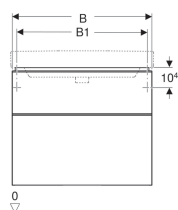

Характеристики

- Подвесной
- С двумя выдвижными ящиками
- Ручка для открывания
- Выдвижной ящик с самовтягивающимся механизмом
- С защитой от конденсата
- Рама выдвижного ящика металлическая

- Поставляется в собранном состоянии

Технические характеристики

Материал | Влагостойкое трехслойная ДСП

Объем поставки

- Крепеж

Арт. №	Цвет / поверхность	B	B1	B2	Ширина раковина	H	T
500.352.00.1	Белый / Высокоглянцевое покрытие	58.4 см	53.5 см	51.4 см	60 см	61.7 см	47 см
500.353.00.1	Белый / Высокоглянцевое покрытие	73.4 см	68.5 см	66.4 см	75 см	61.7 см	47 см
500.354.00.1	Белый / Высокоглянцевое покрытие	88.4 см	83.5 см	81.4 см	90 см	61.7 см	47 см
500.355.00.1	Белый / Высокоглянцевое покрытие	118.4 см	113.5 см	111.4 см	120 см	61.7 см	47 см
500.352.ЖК.1	Темно-серый / Матовое покрытие	58.4 см	53.5 см	51.4 см	60 см	61.7 см	47 см
500.353.ЖК.1	Темно-серый / Матовое покрытие	73.4 см	68.5 см	66.4 см	75 см	61.7 см	47 см
500.354.ЖК.1	Темно-серый / Матовое покрытие	88.4 см	83.5 см	81.4 см	90 см	61.7 см	47 см
500.355.ЖК.1	Темно-серый / Матовое покрытие	118.4 см	113.5 см	111.4 см	120 см	61.7 см	47 см
500.352.ЖЛ.1	Песчаный глянец / Высокоглянцевое покрытие	58.4 см	53.5 см	51.4 см	60 см	61.7 см	47 см
500.353.ЖЛ.1	Песчаный глянец / Высокоглянцевое покрытие	73.4 см	68.5 см	66.4 см	75 см	61.7 см	47 см
500.354.ЖЛ.1	Песчаный глянец / Высокоглянцевое покрытие	88.4 см	83.5 см	81.4 см	90 см	61.7 см	47 см
500.355.ЖЛ.1	Песчаный глянец / Высокоглянцевое покрытие	118.4 см	113.5 см	111.4 см	120 см	61.7 см	47 см
500.352.ЖР.1	Пекан / Меламин, древесная структура	58.4 см	53.5 см	51.4 см	60 см	61.7 см	47 см
500.353.ЖР.1	Пекан / Меламин, древесная структура	73.4 см	68.5 см	66.4 см	75 см	61.7 см	47 см
500.354.ЖР.1	Пекан / Меламин, древесная структура	88.4 см	83.5 см	81.4 см	90 см	61.7 см	47 см