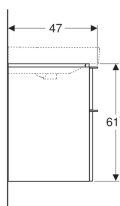

Характеристики

- Подвесной
- С двумя выдвижными ящиками
- Ручка для открывания
- Выдвижной ящик с самовтягивающимся механизмом
- С защитой от конденсата
- Рама выдвижного ящика металлическая

- Поставляется в собранном состоянии

Технические характеристики

Материал | Влагостойкое трехслойная ДСП

Объем поставки

- Крепеж

Арт. №	Цвет / поверхность	B	B1	B2	Ширина раковина	H	T
500.352.00.1	Белый / Высокоглянцевое покрытие	58.4 см	53.5 см	51.4 см	60 см	61.7 см	47 см
500.353.00.1	Белый / Высокоглянцевое покрытие	73.4 см	68.5 см	66.4 см	75 см	61.7 см	47 см
500.354.00.1	Белый / Высокоглянцевое покрытие	88.4 см	83.5 см	81.4 см	90 см	61.7 см	47 см
500.355.00.1	Белый / Высокоглянцевое покрытие	118.4 см	113.5 см	111.4 см	120 см	61.7 см	47 см
500.352.ЖК.1	Темно-серый / Матовое покрытие	58.4 см	53.5 см	51.4 см	60 см	61.7 см	47 см
500.353.ЖК.1	Темно-серый / Матовое покрытие	73.4 см	68.5 см	66.4 см	75 см	61.7 см	47 см
500.354.ЖК.1	Темно-серый / Матовое покрытие	88.4 см	83.5 см	81.4 см	90 см	61.7 см	47 см
500.355.ЖК.1	Темно-серый / Матовое покрытие	118.4 см	113.5 см	111.4 см	120 см	61.7 см	47 см
500.352.ЖЛ.1	Песчаный глянец / Высокоглянцевое покрытие	58.4 см	53.5 см	51.4 см	60 см	61.7 см	47 см
500.353.ЖЛ.1	Песчаный глянец / Высокоглянцевое покрытие	73.4 см	68.5 см	66.4 см	75 см	61.7 см	47 см
500.354.ЖЛ.1	Песчаный глянец / Высокоглянцевое покрытие	88.4 см	83.5 см	81.4 см	90 см	61.7 см	47 см
500.355.ЖЛ.1	Песчаный глянец / Высокоглянцевое покрытие	118.4 см	113.5 см	111.4 см	120 см	61.7 см	47 см
500.352.ЖР.1	Пекан / Меламин, древесная структура	58.4 см	53.5 см	51.4 см	60 см	61.7 см	47 см
500.353.ЖР.1	Пекан / Меламин, древесная структура	73.4 см	68.5 см	66.4 см	75 см	61.7 см	47 см
500.354.ЖР.1	Пекан / Меламин, древесная структура	88.4 см	83.5 см	81.4 см	90 см	61.7 см	47 см