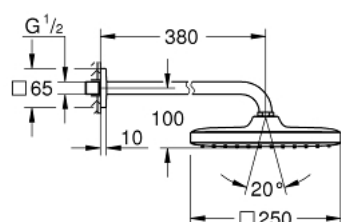

26 682 000 ВЕРХНИЙ ДУШ С ДУШЕВЫМ КРОНШТЕЙНОМ 380 ММ, 1 РЕЖИМ СТРУИ

ОПИСАНИЕ ПРОДУКТА

- включает в себя:
- верхний душ Tempesta 250 Cube (26 681)
- один вид струи:
- Rain
- полностью хромированные поверхности
- душевой кронштейн 380 мм
- с квадратной розеткой
- **GROHE EcoJoy** ограничитель расхода воды 9,5 л/мин
- **GROHE DreamSpray** превосходный поток воды
- **GROHE StarLight** хромированная поверхность
- система **SpeedClean** против известковых отложений
- **внутренний охлаждающий канал** для продолжительного срока службы
- может использоваться с проточным водонагревателем
- **профессиональная серия**

26 682 000 **ВЕРХНИЙ ДУШ С ДУШЕВЫМ КРОНШТЕЙНОМ 380 ММ, 1 РЕЖИМ СТРУИ**

ЗАПАСНЫЕ ЧАСТИ

- 1: Прокладка (Order-nr. 0138900M)
- 2: Фильтр с комплектом крепления (Order-nr. 48007000)
- 3: Розетка (Order-nr. 48118000)