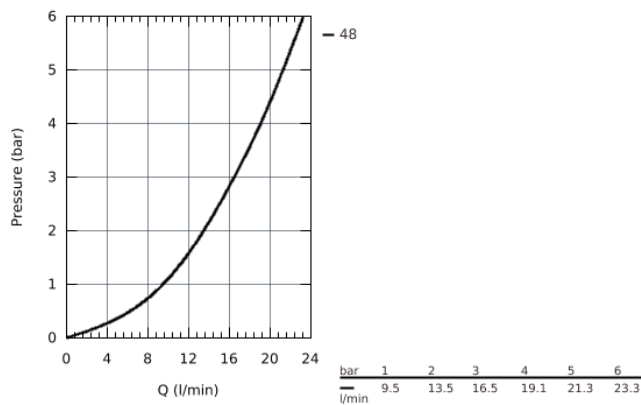

26 682 000 ВЕРХНИЙ ДУШ С ДУШЕВЫМ КРОНШТЕЙНОМ 380 ММ, 1 РЕЖИМ СТРУИ

ОПИСАНИЕ ПРОДУКТА

- включает в себя:
- верхний душ Tempesta 250 Cube (26 681)
- один вид струи:
- Rain
- полностью хромированные поверхности
- душевой кронштейн 380 мм
- с квадратной розеткой
- **GROHE EcoJoy** ограничитель расхода воды 9,5 л/мин
- **GROHE DreamSpray** превосходный поток воды
- **GROHE StarLight** хромированная поверхность
- система **SpeedClean** против известковых отложений
- **внутренний охлаждающий канал** для продолжительного срока службы
- может использоваться с проточным водонагревателем
- **профессиональная серия**

26 682 000 **ВЕРХНИЙ ДУШ С ДУШЕВЫМ КРОНШТЕЙНОМ 380 ММ, 1 РЕЖИМ СТРУИ**

ЗАПАСНЫЕ ЧАСТИ

- 1: Прокладка (Order-nr. 0138900M)
- 2: Фильтр с комплектом крепления (Order-nr. 48007000)
- 3: Розетка (Order-nr. 48118000)