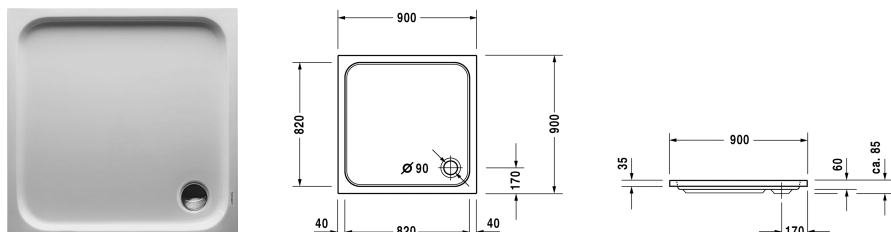

D-Code Душевой поддон # 720102000000000 / 720102000000001

| < 900 мм > |

Душевой поддон	Размеры	Вес	Номер заказа
квадратный вариант, сантехнический акрил, 85 мм			
Цвета			
00 Белый Alpin			
Вариант			
Душевой поддон	900 x 900 мм	13,500 кг	720102000000000
Душевой поддон с Antislip	900 x 900 мм	13,500 кг	720102000000001
Принадлежности для душевого поддона			
Комплект звукоизоляции для поддонов из акрила В составе: анкера для душевых поддонов со звукоизоляцией, ножки для душа со звукоизоляцией, битумные маты, настенный профиль # 790126			791369
Опора для поддона для # 720102			790479
Выпуск для душевого поддона хром			791260
Ножки для душевого поддона с боковой длиной ≤ 1000 мм			790129
Звукоизоляционный профиль для поглощения шума, Длина: 3300 мм			790126
Анкер для ванны для монтажа и опоры ванн и душевых поддонов D-code, 3 штуки			790125