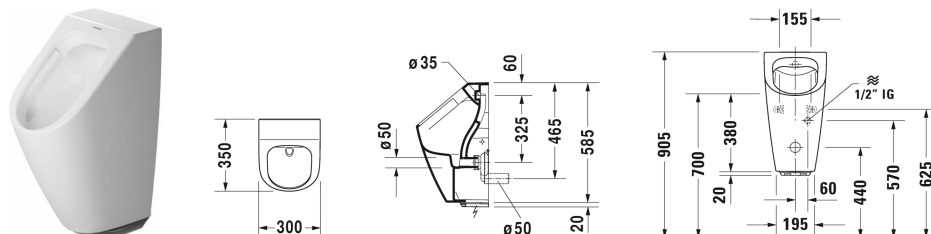

ME by Starck Писсуар Duravit Rimless® 0,5 л # 280931..00 / 280931..07

| < 300 мм > |

Писсуар Duravit Rimless® 0,5 л	Размеры	Вес	Номер заказа
электронный писсуар с питанием от батареек, без смывного края, подача воды сзади, с вытяжкой, сток горизонтальный, включая полное управление и крепление			
Цвета			
00 Белый Alpin 20 HygieneGlaze (антибактериальная керамическая глазурь с практически неограниченной эффективностью)			
Вариант			
модель без "мушки"	300 x 350 мм	19,300 кг	280931..00
модель с "мушкой"	300 x 350 мм	19,300 кг	280931..07
Сантехническая керамика со специальным покрытием WonderGliss остается чистой и красивой в течение долгого времени. При заказе WonderGliss добавьте "1" на 11-м месте в артикуле модели.			
Аксессуары для керамики			
Сифон с вытяжкой сток горизонтальный (скрытый)	ø 50 мм	0,200 кг	005113
Принадлежности			
Сетка для писсуара		0,200 кг	005042

Все чертежи содержат необходимые размеры с соблюдением стандартных допусков. Они указаны в мм и не являются обязательными. Точные размеры, в частности для монтажа по индивидуальному заказу, можно получить только по готовому изделию.