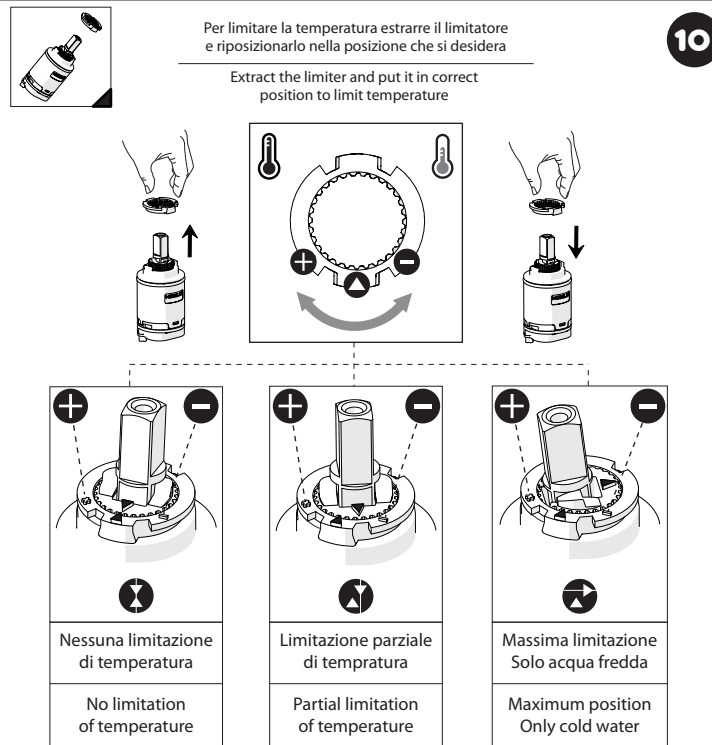

6

Al momento dell'attacco a rete non tendere e non attorcigliare i flessibili!

When Connect flexibles to the water supply don't pull them !! Don't twist them!

7

9

**NOBILIS®**  
The Best Technology for Water

713

-50%

8

10

Per limitare la temperatura estrarre il limitatore e riposizionarlo nella posizione che si desidera

Extract the limiter and put it in correct position to limit temperature

www.grupponobili.it

PRIMA DI INIZIARE / BEFORE STARTING