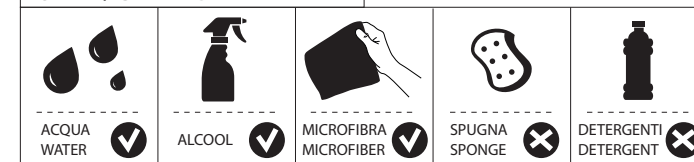

PULIZIA / CLEANING