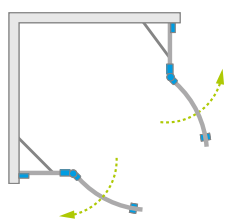

# Euphoria PDD

Euphoria PDD + Argos A

Profile finish:  
Данное изделие доступно с фурнитурой цвета:

01 Chrome  
01 Хром

Shower enclosure set consists of 2 parts: left and right. Please specify both article numbers when making an order.  
В заказе надо указать 2 номера артикулов: левой и правой части кабины.

## LEFT PART | ЛЕВАЯ ЧАСТЬ КАБИНЫ

Model Модель	Tray width (A1) Ширина поддона (A1)	Dimension to the glass panel axis (Y1) Размер к оси стекла (Y1)	Height (H) Высота (H)	TRANSPARENT GLASS ПРОЗРАЧНОЕ СТЕКЛО
				Art. No.   № арт.
PDD 80 L	800	773-783	2000	383002-01L
PDD 90 L	900	873-883	2000	383001-01L
PDD 100 L	1000	973-983	2000	383003-01L

## RIGHT PART | ПРАВАЯ ЧАСТЬ КАБИНЫ

Model Модель	Tray width (A2) Ширина поддона (A2)	Dimension to the glass panel axis (Y2) Размер к оси стекла (Y2)	Height (H) Высота (H)	TRANSPARENT GLASS ПРОЗРАЧНОЕ СТЕКЛО
				Art. No.   № арт.
PDD 80 R	800	773-783	2000	383002-01R
PDD 90 R	900	873-883	2000	383001-01R
PDD 100 R	1000	973-983	2000	383003-01R

Model   Модель	A1	A2	X1	X2	Y1	Y2	B1	B2	C1	C2	D	H
PDD 80Lx80R	800	800	795-805	795-805	773-783	773-783	460	460	187-197	187-197	845	2000
PDD 80Lx90R	800	900	795-805	895-905	773-783	873-883	460	460	187-197	287-297	845	2000
PDD 80Lx100R	800	1000	795-805	995-1005	773-783	973-983	460	460	187-197	387-397	845	2000
PDD 90Lx80R	900	800	895-905	795-805	873-883	773-783	460	460	287-297	187-197	845	2000
PDD 90Lx90R	900	900	895-905	895-905	873-883	873-883	460	460	287-297	287-297	845	2000
PDD 90Lx100R	900	1000	895-905	995-1005	873-883	973-983	460	460	287-297	387-397	845	2000
PDD 100Lx80R	1000	800	995-1005	795-805	973-983	773-783	460	460	387-397	187-197	845	2000
PDD 100Lx90R	1000	900	995-1005	895-905	973-983	873-883	460	460	387-397	287-297	845	2000
PDD 100Lx100R	1000	1000	995-1005	995-1005	973-983	973-983	460	460	387-397	387-397	845	2000