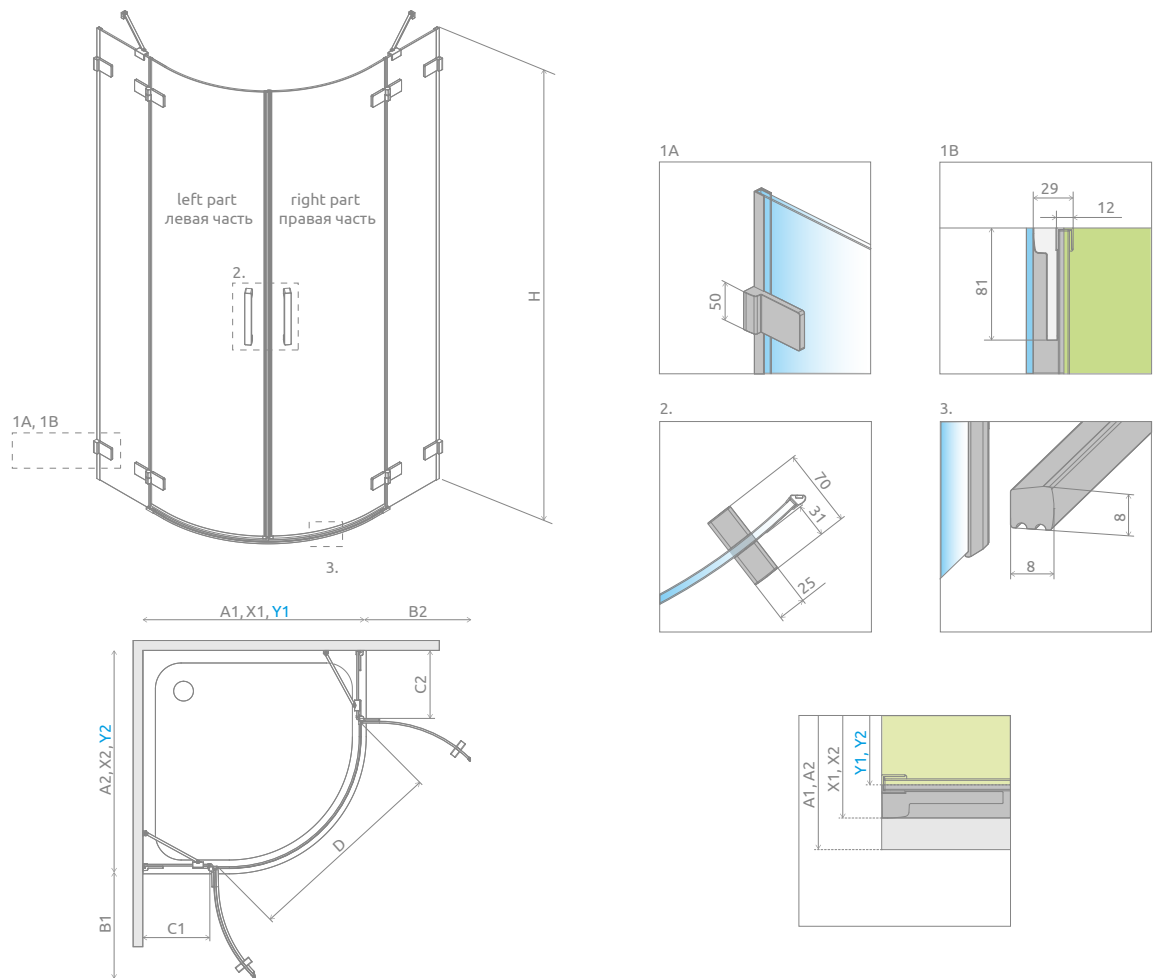

# Euphoria PDD

Euphoria PDD + Argos A

Profile finish:  
Данное изделие доступно с фурнитурой цвета:

01 Chrome  
01 Хром

Shower enclosure set consists of 2 parts: left and right. Please specify both article numbers when making an order.  
В заказе надо указать 2 номера артикулов: левой и правой части кабины.

## LEFT PART | ЛЕВАЯ ЧАСТЬ КАБИНЫ

Model Модель	Tray width (A1) Ширина поддона (A1)	Dimension to the glass panel axis (Y1) Размер к оси стекла (Y1)	Height (H) Высота (H)	TRANSPARENT GLASS ПРОЗРАЧНОЕ СТЕКЛО
				Art. No.   № арт.
PDD 80 L	800	773-783	2000	383002-01L
PDD 90 L	900	873-883	2000	383001-01L
PDD 100 L	1000	973-983	2000	383003-01L

## RIGHT PART | ПРАВАЯ ЧАСТЬ КАБИНЫ

Model Модель	Tray width (A2) Ширина поддона (A2)	Dimension to the glass panel axis (Y2) Размер к оси стекла (Y2)	Height (H) Высота (H)	TRANSPARENT GLASS ПРОЗРАЧНОЕ СТЕКЛО
				Art. No.   № арт.
PDD 80 R	800	773-783	2000	383002-01R
PDD 90 R	900	873-883	2000	383001-01R
PDD 100 R	1000	973-983	2000	383003-01R

Model   Модель	A1	A2	X1	X2	Y1	Y2	B1	B2	C1	C2	D	H
PDD 80Lx80R	800	800	795-805	795-805	773-783	773-783	460	460	187-197	187-197	845	2000
PDD 80Lx90R	800	900	795-805	895-905	773-783	873-883	460	460	187-197	287-297	845	2000
PDD 80Lx100R	800	1000	795-805	995-1005	773-783	973-983	460	460	187-197	387-397	845	2000
PDD 90Lx80R	900	800	895-905	795-805	873-883	773-783	460	460	287-297	187-197	845	2000
PDD 90Lx90R	900	900	895-905	895-905	873-883	873-883	460	460	287-297	287-297	845	2000
PDD 90Lx100R	900	1000	895-905	995-1005	873-883	973-983	460	460	287-297	387-397	845	2000
PDD 100Lx80R	1000	800	995-1005	795-805	973-983	773-783	460	460	387-397	187-197	845	2000
PDD 100Lx90R	1000	900	995-1005	895-905	973-983	873-883	460	460	387-397	287-297	845	2000
PDD 100Lx100R	1000	1000	995-1005	995-1005	973-983	973-983	460	460	387-397	387-397	845	2000