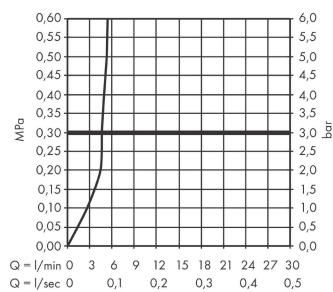

Talis M52

Кухонный смеситель однорычажный, 170, Eco, 1jet

Поверхности : хром Артикулный номер: 32857000

Описание

Характеристики

- ComfortZone 170
- угол поворота излива: 150°
- обычная струя
- максимальный расход воды при 3 бар: 3,7 л/мин
- керамический узел смешивания
- соединительные шланги G 3/8
- регулируемое ограничение температуры
- не подходит для проточных водонагревателей
- расход ограничен 6 л/мин

Технология

Продукт

Чертеж

График расхода воды

Talis M52

Кухонный смеситель однорычажный, 170, Eco, 1jet

Поверхности : **хром** Артикульный номер: **32857000**

Покомпонентное изображение

Год выпуска: >10/19

Talis M52**Кухонный смеситель однорычажный, 170, Eco, 1jet**Поверхности : **хром** Артикульный номер: **32857000****Перечень запасных частей**

Год выпуска: >10/19

Позиция	Описание	Артикульный номер	PC	PU
1	handle	32892000	-	1
2	screw cover	96338000	-	1
3	flange	97995000	-	1
4	nut	97996000	-	1
5	O-ring 41x2	98212000	-	1
6	cartridge, assy	95646001	-	1
7	locking screw for handle	95140000	-	1
8	seal	95008000	-	1
9	aerator M22x1 (5 l/min)	92516000	-	1
10	adapter for cartridge	98750000	-	1
11	O-Ring 30x2	98186000	-	1
12	connection hose 900 mm M8x0,75 G3/8	96316000	-	1
13	O-ring 7x1,5	98422000	-	1
14	sealing set	95581000	-	1
15	sealing set	98702000	-	1
16	O-Ring 36x2,5	98190000	-	1
17	support	97523000	-	1
18	fixing set (Ø 34)	95049000	-	1
19	lever collar	97548000	-	1