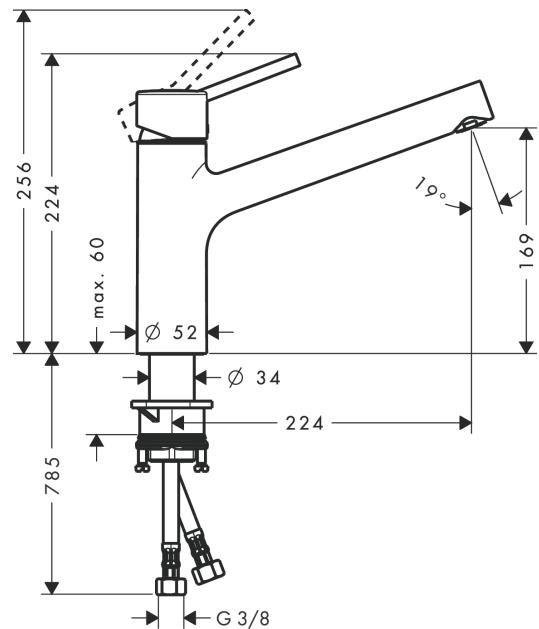

Talis M52

Кухонный смеситель однорычажный, 170, Eco, 1jet

Поверхности : хром Артикулный номер: 32857000

Описание

Характеристики

- ComfortZone 170
- угол поворота излива: 150°
- обычная струя
- максимальный расход воды при 3 бар: 3,7 л/мин
- керамический узел смешивания
- соединительные шланги G 3/8
- регулируемое ограничение температуры
- не подходит для проточных водонагревателей
- расход ограничен 6 л/мин

Технология

Продукт

Чертеж

График расхода воды

Talis M52

Кухонный смеситель однорычажный, 170, Eco, 1jet

Поверхности : **хром** Артикульный номер: **32857000**

Покомпонентное изображение

Год выпуска: >10/19

Talis M52**Кухонный смеситель однорычажный, 170, Eco, 1jet**Поверхности : **хром** Артикульный номер: **32857000****Перечень запасных частей**

Год выпуска: >10/19

Позиция	Описание	Артикульный номер	PC	PU
1	handle	32892000	-	1
2	screw cover	96338000	-	1
3	flange	97995000	-	1
4	nut	97996000	-	1
5	O-ring 41x2	98212000	-	1
6	cartridge, assy	95646001	-	1
7	locking screw for handle	95140000	-	1
8	seal	95008000	-	1
9	aerator M22x1 (5 l/min)	92516000	-	1
10	adapter for cartridge	98750000	-	1
11	O-Ring 30x2	98186000	-	1
12	connection hose 900 mm M8x0,75 G3/8	96316000	-	1
13	O-ring 7x1,5	98422000	-	1
14	sealing set	95581000	-	1
15	sealing set	98702000	-	1
16	O-Ring 36x2,5	98190000	-	1
17	support	97523000	-	1
18	fixing set (Ø 34)	95049000	-	1
19	lever collar	97548000	-	1