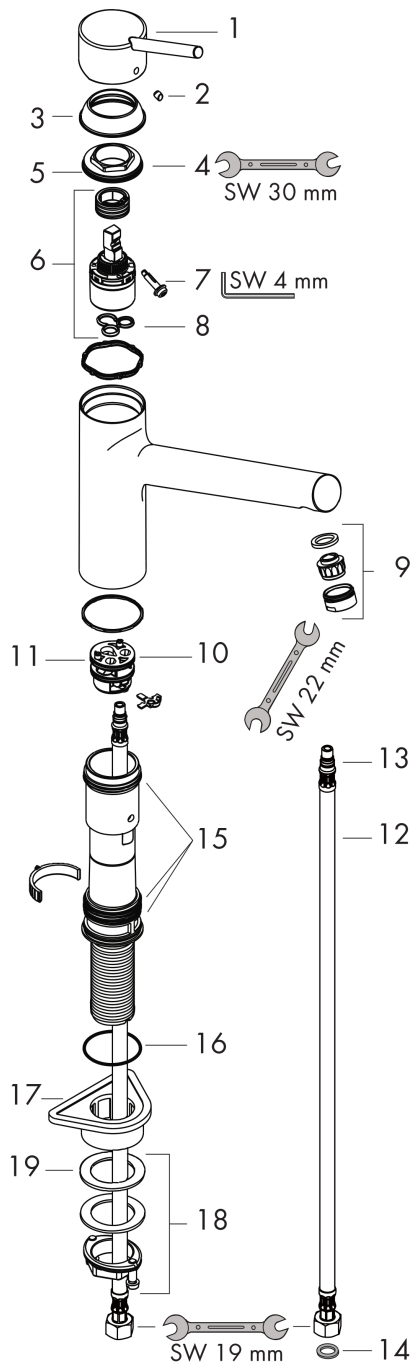

Talis M52

Кухонный смеситель однорычажный, 170, Eco, 1jet

Поверхности : хром Артикулный номер: 32857000

Описание

Характеристики

- ComfortZone 170
- угол поворота излива: 150°
- обычная струя
- максимальный расход воды при 3 бар: 3,7 л/мин
- керамический узел смешивания
- соединительные шланги G 3/8
- регулируемое ограничение температуры
- не подходит для проточных водонагревателей
- расход ограничен 6 л/мин

Технология

Продукт

Чертеж

График расхода воды

Talis M52

Кухонный смеситель однорычажный, 170, Eco, 1jet

Поверхности : **хром** Артикульный номер: **32857000**

Покомпонентное изображение

Год выпуска: >10/19

Talis M52**Кухонный смеситель однорычажный, 170, Eco, 1jet**Поверхности : **хром** Артикульный номер: **32857000****Перечень запасных частей**

Год выпуска: >10/19

Позиция	Описание	Артикульный номер	PC	PU
1	handle	32892000	-	1
2	screw cover	96338000	-	1
3	flange	97995000	-	1
4	nut	97996000	-	1
5	O-ring 41x2	98212000	-	1
6	cartridge, assy	95646001	-	1
7	locking screw for handle	95140000	-	1
8	seal	95008000	-	1
9	aerator M22x1 (5 l/min)	92516000	-	1
10	adapter for cartridge	98750000	-	1
11	O-Ring 30x2	98186000	-	1
12	connection hose 900 mm M8x0,75 G3/8	96316000	-	1
13	O-ring 7x1,5	98422000	-	1
14	sealing set	95581000	-	1
15	sealing set	98702000	-	1
16	O-Ring 36x2,5	98190000	-	1
17	support	97523000	-	1
18	fixing set (Ø 34)	95049000	-	1
19	lever collar	97548000	-	1