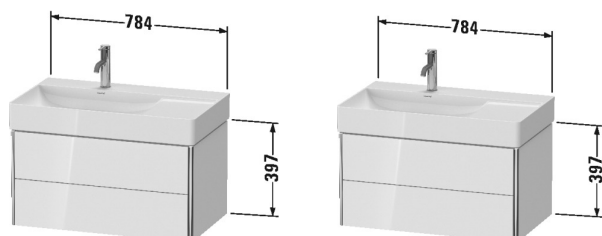

XSquare Тумбочка подвесная # XS4168

| < 784 мм > |

Тумбочка подвесная	Размеры	Вес	Номер заказа
2 выдвижных ящика, верхний ящик, вкл. вырез и крышку для сифона, для DuraSquare # 234880, чаша слева			
Цвета			
M07 Бетонно-серый матовый декор M09 Светло-голубой матовый декор M18 Белый матовый, декор M22 Белый глянцевый декор M36 Белый шелковисто-матовый лак M38 Доломитово-серый глянцевый лак M39 Скандинавский белый шелковисто-матовый лак M40 Черный глянцевый лак M43 Базальт матовый, декор M47 Каменно-синий глянцевый лак M49 Графит матовый, декор M60 Серо-коричневый шелковисто-матовый лак M75 Лен, декор M85 Белый глянцевый лак M86 Капучино глянцевый лак M89 Фланелево-серый глянцевый лак M90 Фланелево-серый шелковисто-матовый лак M91 Серо-коричневый декор M92 Каменно-серый шелковисто-матовый лак M94 Баклажан шелковисто-матовый лак M97 Светло-голубой шелковисто-матовый лак M98 Темно-синий шелковисто-матовый лак			
Вариант			
	784 x 460 мм		XS4168
Справка			
Рекомендуется малогабаритный сифон # 005076, Система разделителей не монтируется дополнительно, она должна быть установлена на фабрике., Необходимые данные для заказа:, - внутренние разделители да/нет, - орех 77 или клен 78			
Принадлежности			
Дополнительные модули Система разделителей из массива клена или ореха, для шкафчиков шириной 784 мм	784 мм		UV9747
Соответствующая продукция			
Малогабаритный сифон , 1 1/4" мм	1 1/4" мм		005076

XSquare Тумбочка подвесная # XS4168

|< 784 мм >|

Умывальник, умывальник для мебели асимметричный без перелива, с плоскостью под смеситель, раковина слева, глазуровка снизу, включая выпуск с керамической крышкой, 800 x 470 мм