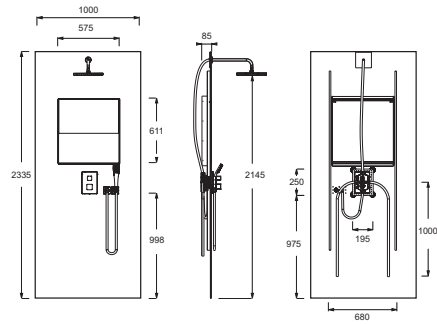

### Технические характеристики

- РАЗМЕРЫ (СМ): 233,50 x 100 x 9 см
- ТИП УСТАНОВКИ: Крепление к стене
- ФОРМА СМЕСИТЕЛЯ: Круглый
- ОБРЕЗКА ПОД РАЗМЕР: Да (мин ширина: 79 см/мин высота: 218,5 см)
- ТИП СИСТЕМЫ: С системой Modulo
- РАСХОД ВОДЫ РУЧНОГО ДУША: 10 л/мин с ограничителем расхода
- ВМЕСТИМОСТЬ НИШИ ДЛЯ ХРАНЕНИЯ: Двадцать флаконов
- Двухрежимный ручной душ, антиизвестковое покрытие, расход воды 10 л/мин
- Термостатический смеситель на 2 выхода с переключателем на ручке
- Предохранительный упор на 38°C. Максимальная температура 50°C
- Универсальная встраиваемая система Modulo
- Хромированные алюминиевые профили
- ВЕС: 150 кг
- ПРОДУКТ В КОМПЛЕКТЕ: Смеситель в комплекте
- ПОДСВЕТКА: С подсветкой (светодиодная)
- ОДНОРЫЧАЖНЫЙ СМЕСИТЕЛЬ: Встроенный термостатический однорычажный смеситель с ограничителем на 38°
- РАСХОД ВОДЫ ВЕРХНЕГО ДУША: 10 л/мин с ограничителем расхода
- ГИБКИЙ ШЛАНГ: Гибкий, нескручивающийся
- Круглый верхний душ диаметром 250 мм, широкое покрытие, расход воды 10 л/мин
- Гибкий нескручивающийся шланг 1,60 м
- Возможный расход воды 26 л/мин
- Настенный держатель для душа
- Декоративная панель на стену для душевой зоны Rapolux
- Подсветка

## Общая информация

En niche	X mm	
	Mini	Maxi
E80302		
E803021	790	1000
E80303		
E803031		