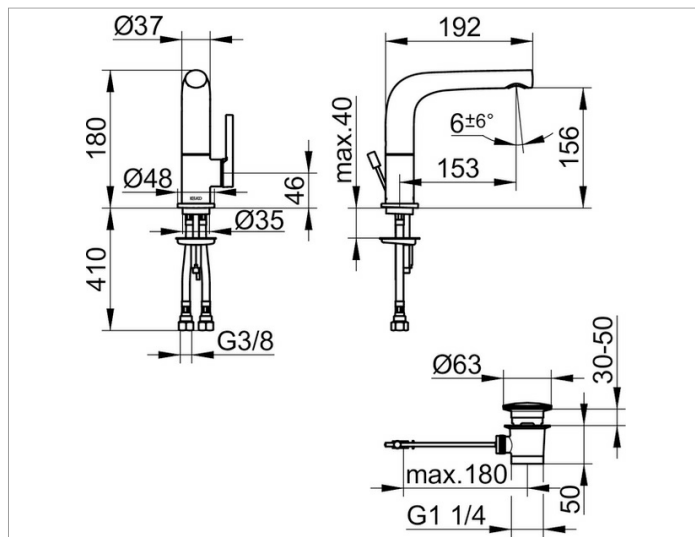

**Edition 400****5150501000 Однорычажный смеситель для умывальника 150****ИЗДЕЛИЕ****ЧЕРТЕЖ****ОПИСАНИЕ ИЗДЕЛИЯ**

с гарнитурой для слива и донным клапаном 1 1/4 дюйма, поворотный излив +/- 45°, монтаж на одно отверстие с системой быстрого монтажа, керамический картридж, аэратор SLIM SSR M 24x1, угол наклона струи регулируется, гибкая подводка 435 мм, G 3/8 дюйма, поток воды ограничен 7,6 л/мин.

**поверхность**

хром

**Габариты**

schwenkbar

**спецификации**

KEUCO Edition 400 Single lever basin mixer 150, 51505010000  
single lever mixer chrome-plated,  
sculptural design,  
spout swivelling +/- 45°,  
single hole installation,  
with pop-up waste 1 1/4 inch,  
high quality cartridge with ceramic discs,  
lever on the side,  
single hole installation with quick installation system,  
integrated aerator SLIM SSR M 24x1,  
adjustable +/- 6°,  
visible height 180 mm, height outlet 156 mm,  
projection 192 mm,  
water connection with flexible pressure hoses,  
length 435 mm, G 3/8 inch,  
flow rate reduced to 7,6 l/min.,  
height pull rod 400 mm,  
cover plug diameter 63 mm