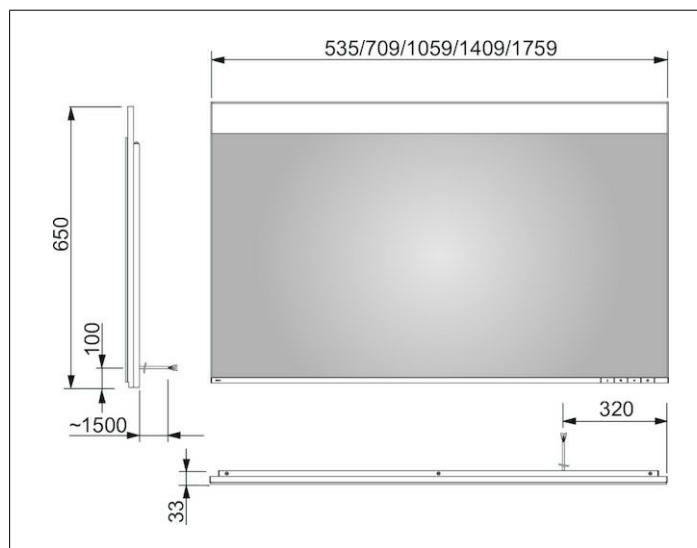

Edition 400**11596171503 Зеркало с подсветкой****ИЗДЕЛИЕ****ЧЕРТЕЖ****ОПИСАНИЕ ИЗДЕЛИЯ**

бесступенчатая настройка тона подсветки от 2700 Кельвин (теплая белая) до 6500 Кельвин (дневной свет),
обрамление из алюминия

ГАБАРИТЫ

710 x 650 x 33 mm