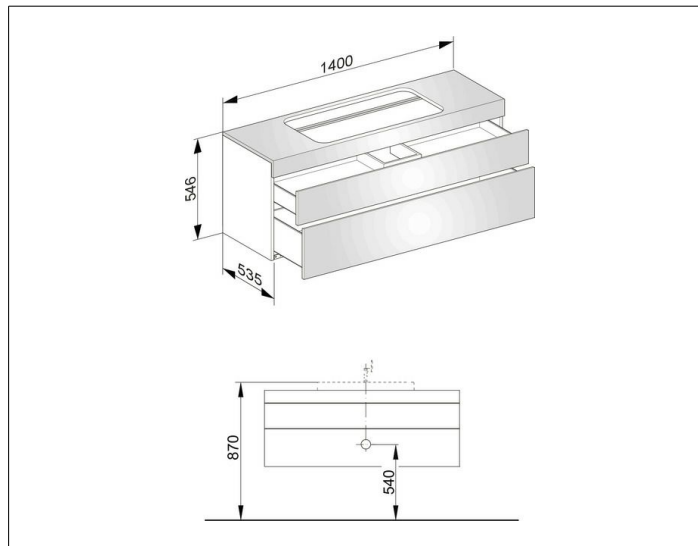

Edition 400**31583ZZ0000** Тумба под умывальник**ИЗДЕЛИЕ****ЧЕРТЕЖ****ОПИСАНИЕ ИЗДЕЛИЯ**

без отверстия под смеситель,
подходит к керамическому умывальнику арт. 31580,
2 фронтальных выдвижных ящика с нажимным
открыванием push-to-open и доводчиком, вкл.
пластиковый сифон 1 1/4 x 32

ПОВЕРХНОСТЬ

21, 40, 68, 80, 82, 84, 86, 87

ГАБАРИТЫ

1400 x 546 x 535 mm