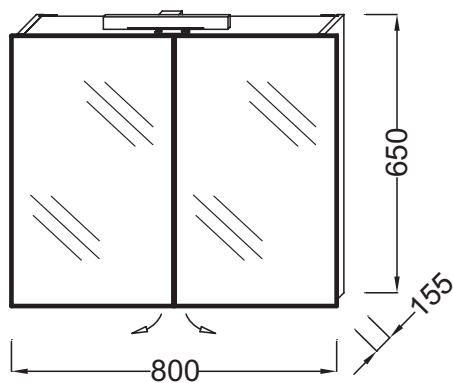

EB928

Коллекция: PRESQU'ILE

Отделки*:

J5 - Белый блестящий

Технические характеристики

- РАЗМЕРЫ (СМ): 80 x 15,50 x 65 см
- МАТЕРИАЛ: Лак
- РЕШЕНИЕ ХРАНЕНИЯ: Дверцы
- ВЕС: 17 кг
- ТИП УСТАНОВКИ: Крепление к стене
- ФИКСАЦИЯ: Установщику понадобится набор крепежей для монтажа на стену

Технический чертеж

Спецификация продукта: Зеркальный шкаф. EB928. Коллекция: PRESQU'ILE. РАЗМЕРЫ (СМ): 80 x 15,50 x 65 см. ВЕС: 17 кг. МАТЕРИАЛ: Лак. ТИП УСТАНОВКИ: Крепление к стене. РЕШЕНИЕ ХРАНЕНИЯ: Дверцы. ФИКСАЦИЯ: Установщику понадобится набор крепежей для монтажа на стену.