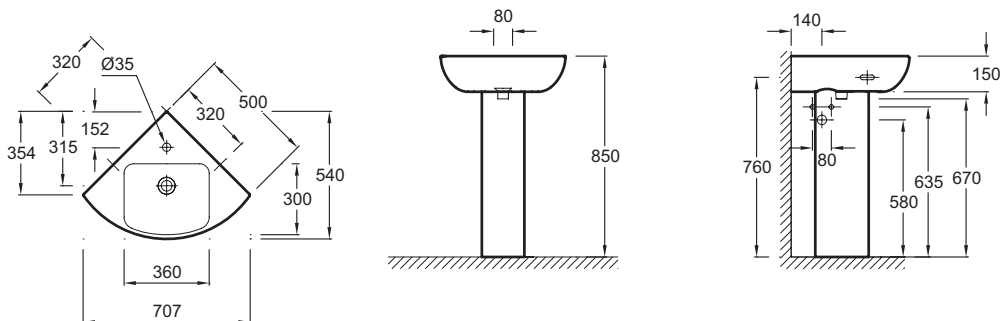

E4710

Коллекция: ODEON UP

Отделки*:

00 - Белый

Общие характеристики:

Преимущества для конечного пользователя

- **Дизайн:** Благодаря своей утонченности и изяществу, энергичная и практичная коллекция Odeon Up придется по душе всей семье
- **Комфорт:** Глубокая, широкая раковина
- **Компактные решения:** Угловые установки
- **Функциональность:** Широкая боковая поверхность для принадлежностей.
- **Облегченная очистка:** Мягкие углы для быстрого и легкого ухода

Технические характеристики

- **Размеры (см):** 50 x 50 см
- **Разметка сверления отверстия для смесителя:** 1 отверстие для смесителя
- **Вес:** 16 кг
- **Рекомендуемые смесители:** Aleo, стильный и широкий ассортимент

Связанные продукты

- 18565W: Пьедестал
- E78291: Декоративный слив с регулируемой высотой
- E78297: Хромированный бутылочный сифон

Общая информация

Спецификация продукта: Уловая керамическая раковина 50 x 50 см. E4710. Коллекция: ODEON UP. Размеры (см): 50 x 50 см. Вес: 16 кг. Разметка сверления отверстия для смесителя: 1 отверстие для смесителя. Рекомендуемые смесители: Aleo, стильный и широкий ассортимент.