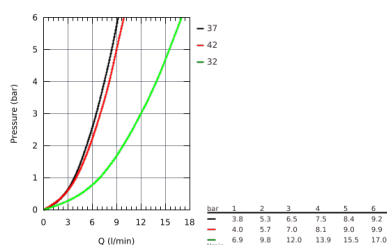

26 548 000 ДУШЕВОЙ ГАРНИТУР, 3 ВИДА СТРУЙ

ОПИСАНИЕ ПРОДУКТА

- включает в себя:
- ручной душ Rainshower SmartActive 130 (26 574)
- душевая штанга 900 мм
- с **металлическими настенными креплениями**
- душевой шланг 1750 мм (28 388 000)
- Полочка **GROHE EasyReach**
- **GROHE EcoJoy** ограничитель расхода воды 9,5 л/мин
- **GROHE DreamSpray** превосходный поток воды
- **GROHE StarLight** хромированная поверхность
- **GROHE FastFixation Plus** (регулируемое расстояние между настенными креплениями шт. позволяет использовать для монтажа уже имеющиеся отверстия в стене)
- **GROHE TileFix** регулируемая глубина верхнего и нижнего креплений
- система **SpeedClean** против известковых отложений
- **внутренний охлаждающий канал** для продолжительного срока службы
- **Twistfree** против перекручивания шланга
- может использоваться с проточным водонагревателем
- минимальное давление 1,0 бар