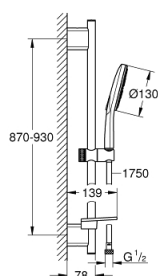

26 548 000 ДУШЕВОЙ ГАРНИТУР, 3 ВИДА СТРУЙ

ОПИСАНИЕ ПРОДУКТА

- включает в себя:
- ручной душ Rainshower SmartActive 130 (26 574)
- душевая штанга 900 мм
- с **металлическими настенными креплениями**
- душевой шланг 1750 мм (28 388 000)
- Полочка **GROHE EasyReach**
- **GROHE EcoJoy** ограничитель расхода воды 9,5 л/мин
- **GROHE DreamSpray** превосходный поток воды
- **GROHE StarLight** хромированная поверхность
- **GROHE FastFixation Plus** (регулируемое расстояние между настенными креплениями шт. позволяет использовать для монтажа уже имеющиеся отверстия в стене)
- **GROHE TileFix** регулируемая глубина верхнего и нижнего креплений
- система **SpeedClean** против известковых отложений
- **внутренний охлаждающий канал** для продолжительного срока службы
- **Twistfree** против перекручивания шланга
- может использоваться с проточным водонагревателем
- минимальное давление 1,0 бар

26 548 000 ДУШЕВОЙ ГАРНИТУР, 3 ВИДА СТРУЙ

ЗАПАСНЫЕ ЧАСТИ

- 1: Shower rail holder (Order-nr. 48425000)
- 2: Glide element (Order-nr. 48424000)
- 3: Soap dish (Order-nr. 48426000)
- 4: Фильтр-сетка (Order-nr. 0700200M)