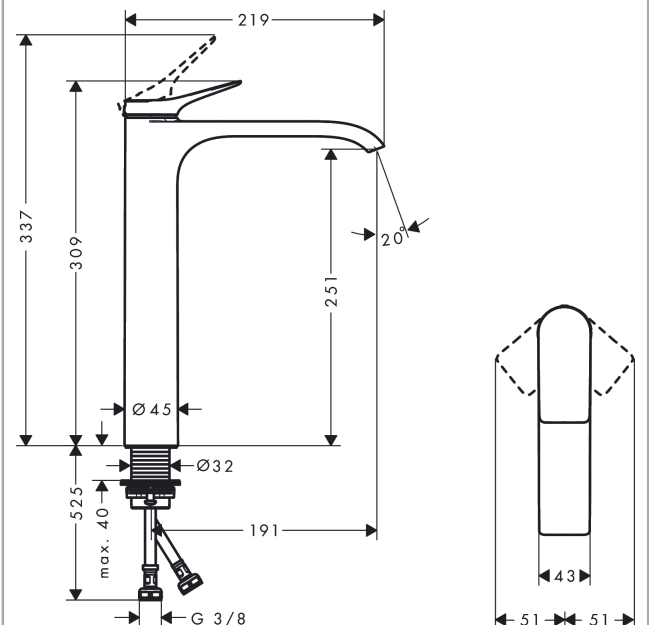

Vivenis

Смеситель для раковины, однорычажный, 250 без сливного гарнитура, для раковины в форме таза

Поверхности : хром Артикульный номер: 75042000

Описание

Характеристики

- ComfortZone 250
- выступ 191 мм
- тип струи: Прямоугольная струя
- максимальный расход воды при 3 бар: 5 л/мин
- Керамический картридж
- регулируемое ограничение температуры
- подходит для проточных водонагревателей
- вид соединения: соединительные шланги G 3/8

Технология

Награды за дизайн

reddot winner 2021

Продукт

Чертеж

График расхода воды

Vivenis

Смеситель для раковины, однорычажный, 250 без сливного гарнитура, для раковины в форме таза

Поверхности : **хром** Артикульный номер: **75042000**

Покомпонентное изображение

Год выпуска: >06/21

Vivenis

Смеситель для раковины, однорычажный, 250 без сливного гарнитура, для раковины в форме таза

Поверхности : хром Артикульный номер: 75042000

**Перечень запасных частей**

Год выпуска: >06/21

Позиция	Описание	Артикульный номер	PC	PU
1	handle	94277000	-	1
2	screw cover	93735460	-	1
3	escutcheon	94027000	-	1
4	nut	93995000	-	1
5	O-ring 35x1,5	92114000	-	1
6	cartridge, assy	93897000	-	1
7	seal	95008000	-	1
8	O-ring 35x2	92604000	-	1
9	adapter for cartridge	98750000	-	1
10	O-Ring 30x2	98186000	-	1
11	spray former	94275000	-	1
12	flat seal	98749000	-	1
13	connection hose 600 mm M8x0,75 G3/8	96556000	-	1
14	O-ring 6,6x1,6	93019000	-	1
15	fixing set (Ø 32)	13961000	-	1
16	lever collar	97548000	-	1
a	fixation extension 35 mm	13898000	-	1