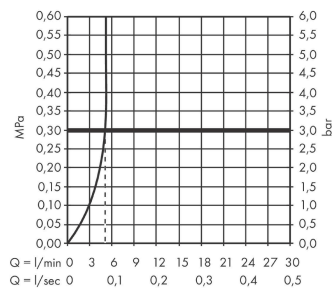

Технология

Награды за дизайн

reddot winner 2021

Продукт

Чертеж

График расхода воды

Vivenis

Смеситель для раковины, однорычажный, 250 без сливного гарнитура, для раковины в форме таза