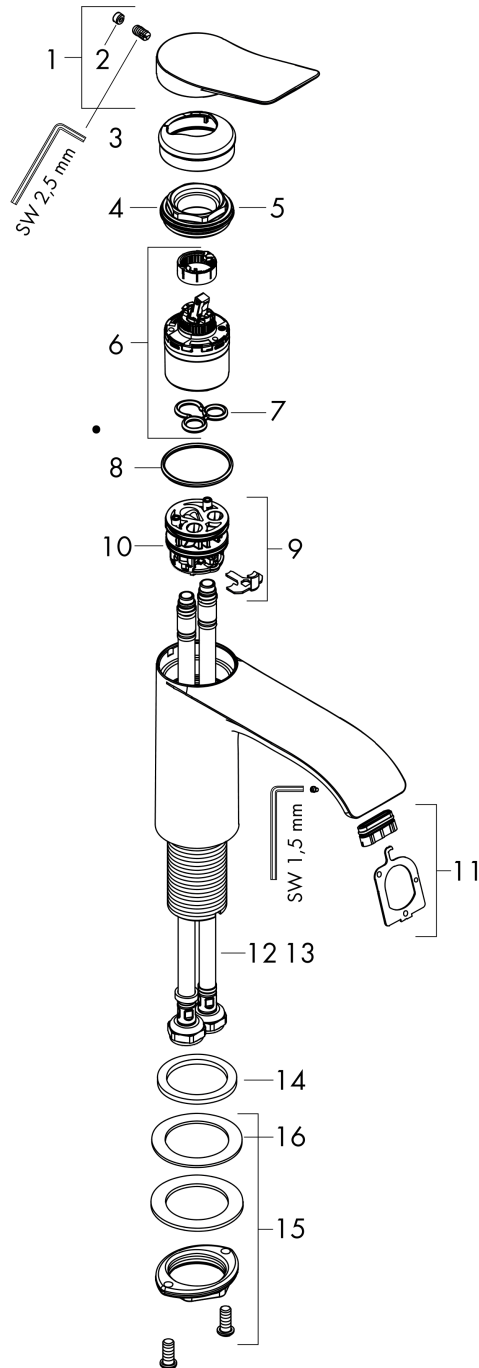

Vivenis

Смеситель для раковины, однорычажный, 250 без сливного гарнитура, для раковины в форме таза

Поверхности : хром Артикульный номер: 75042000

Описание

Характеристики

- ComfortZone 250
- выступ 191 мм
- тип струи: Прямоугольная струя
- максимальный расход воды при 3 бар: 5 л/мин
- Керамический картридж
- регулируемое ограничение температуры
- подходит для проточных водонагревателей
- вид соединения: соединительные шланги G 3/8

Технология

Награды за дизайн

reddot winner 2021

Продукт

Чертеж

График расхода воды

Vivenis

Смеситель для раковины, однорычажный, 250 без сливного гарнитура, для раковины в форме таза

Поверхности : **хром** Артикульный номер: **75042000**

Покомпонентное изображение

Год выпуска: >06/21

Vivenis

Смеситель для раковины, однорычажный, 250 без сливного гарнитура, для раковины в форме таза

Поверхности : хром Артикульный номер: 75042000

**Перечень запасных частей**

Год выпуска: >06/21

Позиция	Описание	Артикульный номер	PC	PU
1	handle	94277000	-	1
2	screw cover	93735460	-	1
3	escutcheon	94027000	-	1
4	nut	93995000	-	1
5	O-ring 35x1,5	92114000	-	1
6	cartridge, assy	93897000	-	1
7	seal	95008000	-	1
8	O-ring 35x2	92604000	-	1
9	adapter for cartridge	98750000	-	1
10	O-Ring 30x2	98186000	-	1
11	spray former	94275000	-	1
12	flat seal	98749000	-	1
13	connection hose 600 mm M8x0,75 G3/8	96556000	-	1
14	O-ring 6,6x1,6	93019000	-	1
15	fixing set (Ø 32)	13961000	-	1
16	lever collar	97548000	-	1
a	fixation extension 35 mm	13898000	-	1