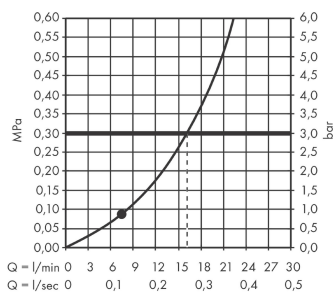

Rainfinity

Верхний душ 250 1jet

Поверхности : **хром** Артикульный номер: **26228000**

Описание

Характеристики

- тип струи: PowderRain
- размер душевого диска: 250 мм
- шарнирное соединение: регулируемый угол верхнего душа (2 x 5°)
- максимальный расход воды при 3 бар: 16.3 л/мин
- расход воды PowderRain (при 3 барах): 16 л / мин
- поверхность душевого диска: графит
- материал душевого диска: алюминий
- съемный верхний душ для очистки
- рамка: металл
- монтаж: потолок или стена
- соединительная резьба G ½

Технология

Продукт

Чертеж

График расхода воды

Расход измерен практически с помощью соответствующей арматуры (термостат/смеситель/скрытый клапан).