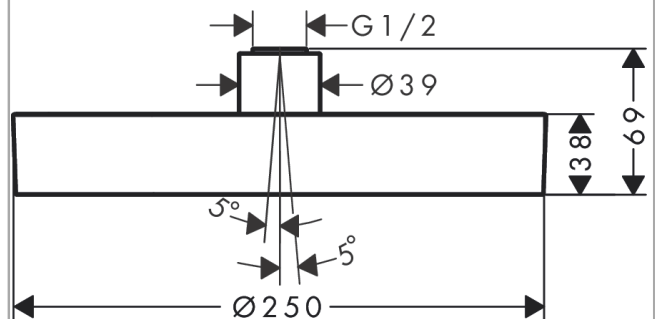

Rainfinity

Верхний душ 250 1jet

Поверхности : **хром** Артикульный номер: **26228000**

Описание

Характеристики

- тип струи: PowderRain
- размер душевого диска: 250 мм
- шарнирное соединение: регулируемый угол верхнего душа (2 x 5°)
- максимальный расход воды при 3 бар: 16.3 л/мин
- расход воды PowderRain (при 3 барах): 16 л / мин
- поверхность душевого диска: графит
- материал душевого диска: алюминий
- съемный верхний душ для очистки
- рамка: металл
- монтаж: потолок или стена
- соединительная резьба G ½

Технология

Продукт

Чертеж

График расхода воды

Расход измерен практически с помощью соответствующей арматуры (термостат/смеситель/скрытый клапан).