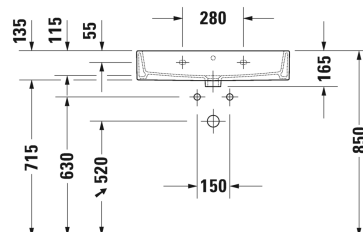

Vero Air Умывальник, умывальник для мебели #
 2350700000 / 2350700030 / 2350700041 / 2350700044 /
 2350700060 / 2350700070

| < 700 мм > |

Умывальник, умывальник для мебели	Размеры	Вес	Номер заказа
с плоскостью под смеситель, глазуровка снизу, 700 мм			
Цвета			
00 Белый Alpin			
Вариант			
● с переливом	700 x 470 мм	20,200 кг	2350700000
●●● с переливом	700 x 470 мм	20,200 кг	2350700030
● без перелива	700 x 470 мм	20,200 кг	2350700041
●●● без перелива	700 x 470 мм	20,200 кг	2350700044
☒ с переливом	700 x 470 мм	20,200 кг	2350700060
☒ без перелива	700 x 470 мм	20,200 кг	2350700070
Сантехническая керамика со специальным покрытием WonderGliss остается чистой и красивой в течение долгого времени. При заказе WonderGliss добавьте "1" на 11-м месте в артикуле модели.			
Аксессуары для керамики			
Нажимной выпуск для умывальников с переливом		0,400 кг	005052
Выпуск для раковины для умывальников без перелива	75 мм	0,400 кг	005038
Принадлежности			
Полотенцедержатель труба с квадратным сечением, 14 мм, для умывальника # 045470, 235070	655 мм	0,600 кг	003047
Сифон		1,500 кг	005036

Все чертежи содержат необходимые размеры с соблюдением стандартных допусков. Они указаны в мм и не являются обязательными. Точные размеры, в частности для монтажа по индивидуальному заказу, можно получить только по готовому изделию.