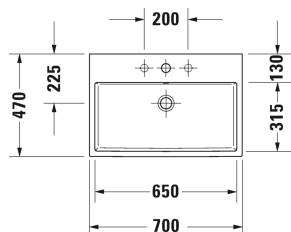

Vero Air Умывальник, умывальник для мебели #
 2350700000 / 2350700030 / 2350700041 / 2350700044 /
 2350700060 / 2350700070

| < 700 мм > |

Умывальник, умывальник для мебели	Размеры	Вес	Номер заказа
с плоскостью под смеситель, глазуровка снизу, 700 мм			
Цвета			
00 Белый Alpin			
Вариант			
● с переливом	700 x 470 мм	20,200 кг	2350700000
●●● с переливом	700 x 470 мм	20,200 кг	2350700030
● без перелива	700 x 470 мм	20,200 кг	2350700041
●●● без перелива	700 x 470 мм	20,200 кг	2350700044
☒ с переливом	700 x 470 мм	20,200 кг	2350700060
☒ без перелива	700 x 470 мм	20,200 кг	2350700070
Сантехническая керамика со специальным покрытием WonderGliss остается чистой и красивой в течение долгого времени. При заказе WonderGliss добавьте "1" на 11-м месте в артикуле модели.			
Аксессуары для керамики			
Нажимной выпуск для умывальников с переливом		0,400 кг	005052
Выпуск для раковины для умывальников без перелива	75 мм	0,400 кг	005038
Принадлежности			
Полотенцедержатель труба с квадратным сечением, 14 мм, для умывальника # 045470, 235070	655 мм	0,600 кг	003047
Сифон		1,500 кг	005036

Все чертежи содержат необходимые размеры с соблюдением стандартных допусков. Они указаны в мм и не являются обязательными. Точные размеры, в частности для монтажа по индивидуальному заказу, можно получить только по готовому изделию.