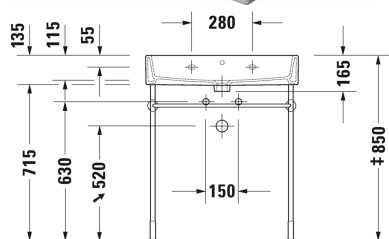

Vero Air Умывальник, умывальник для мебели #
2350700000 / 2350700030 / 2350700041 / 2350700044 /
2350700060 / 2350700070

| < 700 мм > |

Умывальник, умывальник для мебели	Размеры	Вес	Номер заказа
с плоскостью под смеситель, глазуровка снизу, 700 мм			
Цвета			
00 Белый Alpin			
Вариант			
● с переливом	700 x 470 мм	20,200 кг	2350700000
●●● с переливом	700 x 470 мм	20,200 кг	2350700030
● без перелива	700 x 470 мм	20,200 кг	2350700041
●●● без перелива	700 x 470 мм	20,200 кг	2350700044
☒ с переливом	700 x 470 мм	20,200 кг	2350700060
☒ без перелива	700 x 470 мм	20,200 кг	2350700070
Сантехническая керамика со специальным покрытием WonderGliss остается чистой и красивой в течение долгого времени. При заказе WonderGliss добавьте "1" на 11-м месте в артикуле модели.			
Аксессуары для керамики			
Нажимной выпуск для умывальников с переливом		0,400 кг	005052
Выпуск для раковины для умывальников без перелива	75 мм	0,400 кг	005038
Принадлежности			
Полотенцедержатель труба с квадратным сечением, 14 мм, для умывальника # 045470, 235070	655 мм	0,600 кг	003047
Сифон		1,500 кг	005036