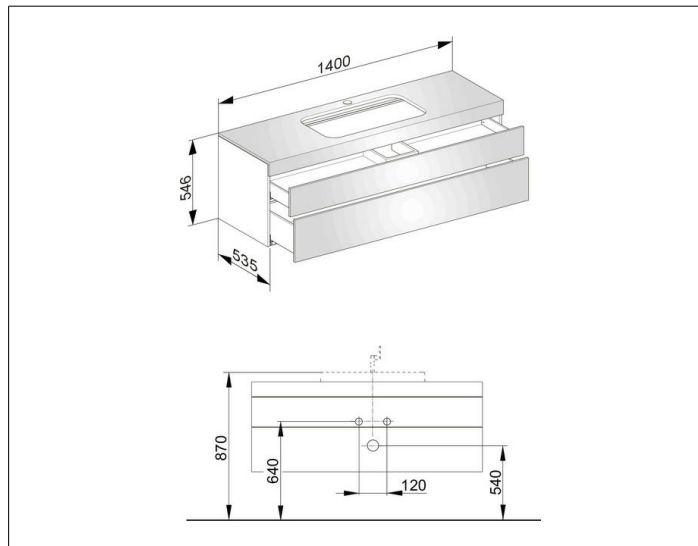

Edition 400

31573XX0100 Тумба под умывальник

ИЗДЕЛИЕ**ЧЕРТЕЖ****ОПИСАНИЕ ИЗДЕЛИЯ**

с отверстием под смеситель,
подходит к керамическому умывальнику арт. 31570,
2 фронтальных выдвижных ящика с нажимным
открыванием push-to-open и доводчиком, вкл.
пластиковый сифон 1 1/4 x 32

ПОВЕРХНОСТЬ

37, 38, 39, 45

ГАБАРИТЫ

1400 x 546 x 535 mm