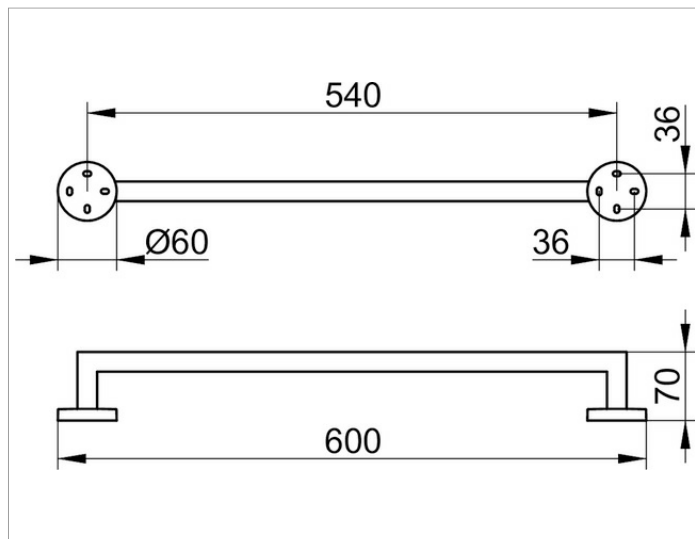

Edition 90

19001010600 Полотенцедержатель

ИЗДЕЛИЕ

ЧЕРТЕЖ

поверхность

хром

Габариты

600 mm