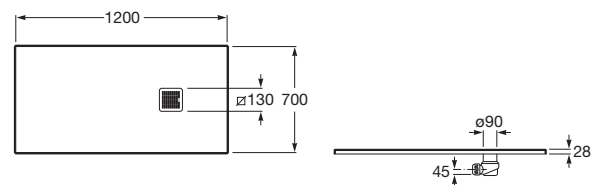

TERRAN

Plato de ducha extraplano de STONEX®

MEDIDAS

Longitud 1200 mm.

Anchura 700 mm.

Altura 28 mm.

COLORES Y ACABADOS

PVPR (IVA INCLUIDO)

**363,00 €**

DIBUJOS TÉCNICOS

CARACTERÍSTICAS

Superficie texturizada antideslizante. Extraplano. Incluye desagüe de gran caudal.

Desagüe incluido

Diámetro del desagüe (mm): 90

Forma: Rectangular

Material: STONEX®

Profundidad: Extraplano (menos de 45 mm)

Tipo de fondo antideslizante: Integrado

Tipo de instalación: Empotrado / Nicho

Fondo antideslizante