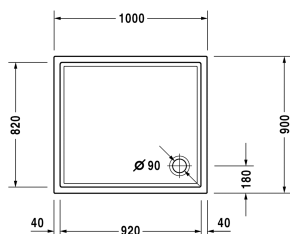

Starck tubs & showers Душевой поддон # 720120000000000  
/ 7201200000000001

| < 1000 мм > |

Душевой поддон	Размеры	Вес	Номер заказа
прямоугольный вариант, санитарный акрил, 50 мм			
<b>Цвета</b>			
00 Белый Alpin			
<b>Вариант</b>			
Душевой поддон	1000 x 900 мм	17,000 кг	720120000000000
Душевой поддон с Antislip	1000 x 900 мм	17,000 кг	720120000000001
<b>Принадлежности для душевого поддона</b>			
Комплект звукоизоляции для поддонов из акрила В составе: анкеры для душевых поддонов со звукоизоляцией, ножки для душа со звукоизоляцией, битумные маты, настенный профиль			791369
Опора для поддона для # 720120			791483
Выпуск для душевого поддона сток вертикальный			790269
Выпуск для душевого поддона сток горизонтальный			790263
Звукоизоляционный профиль для поглощения шума, Длина: 3300 мм			790126
Анкер для ванны для крепления и опоры ванн и поддонов к стене, 3 штуки			790103
Ножки для душевого поддона с боковой длиной ≤ 1000 мм, регулировка по высоте от 100 до 185 мм			790102
Ножки для душевого поддона с боковой длиной ≤ 1000 мм, регулировка по высоте от 85 до 105 мм			790101

Все чертежи содержат необходимые размеры с соблюдением стандартных допусков. Они указаны в мм и не являются обязательными. Точные размеры, в частности для монтажа по индивидуальному заказу, можно получить только по готовому изделию.