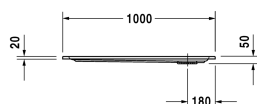

Starck tubs & showers Душевой поддон # 720120000000000  
/ 7201200000000001

| < 1000 мм > |

Душевой поддон	Размеры	Вес	Номер заказа
прямоугольный вариант, санитарный акрил, 50 мм			
<b>Цвета</b>			
00 Белый Alpin			
<b>Вариант</b>			
Душевой поддон	1000 x 900 мм	17,000 кг	720120000000000
Душевой поддон с Antislip	1000 x 900 мм	17,000 кг	720120000000001
<b>Принадлежности для душевого поддона</b>			
Комплект звукоизоляции для поддонов из акрила В составе: анкеры для душевых поддонов со звукоизоляцией, ножки для душа со звукоизоляцией, битумные маты, настенный профиль			791369
Опора для поддона для # 720120			791483
Выпуск для душевого поддона сток вертикальный			790269
Выпуск для душевого поддона сток горизонтальный			790263
Звукоизоляционный профиль для поглощения шума, Длина: 3300 мм			790126
Анкер для ванны для крепления и опоры ванн и поддонов к стене, 3 штуки			790103
Ножки для душевого поддона с боковой длиной ≤ 1000 мм, регулировка по высоте от 100 до 185 мм			790102
Ножки для душевого поддона с боковой длиной ≤ 1000 мм, регулировка по высоте от 85 до 105 мм			790101

Все чертежи содержат необходимые размеры с соблюдением стандартных допусков. Они указаны в мм и не являются обязательными. Точные размеры, в частности для монтажа по индивидуальному заказу, можно получить только по готовому изделию.