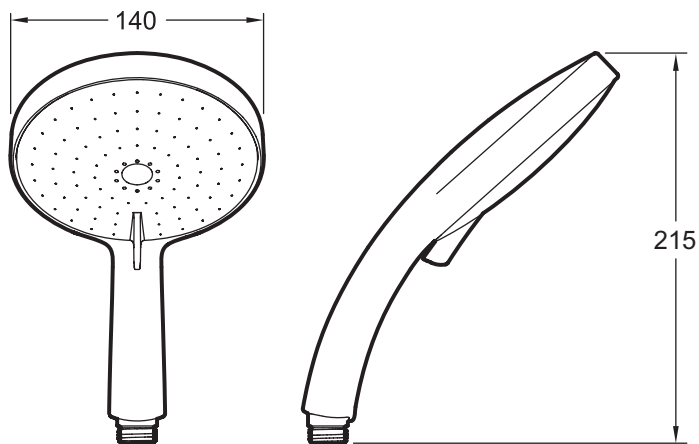

E12978

Коллекция: CITRUS

Отделка*:

CP - Хром

Общие характеристики:

Преимущества для конечного пользователя

- Легкий уход: Регулируемые выпускные отверстия препятствуют появлению накипи

Технические характеристики

- ВЕС: 0,6 кг
- Антиизвестковое покрытие

Преимущества при монтаже

- Легкая установка: штанга легко устанавливается благодаря распоркам

- АКСЕССУАРЫ: РУЧНОЙ ДУШ

Технический чертёж

Спецификация продукта: 5-ти режимный ручной душ диаметром 140 мм. E12978. Коллекция: CITRUS. ВЕС: 0,6 кг. АКСЕССУАРЫ: РУЧНОЙ ДУШ. Антиизвестковое покрытие.