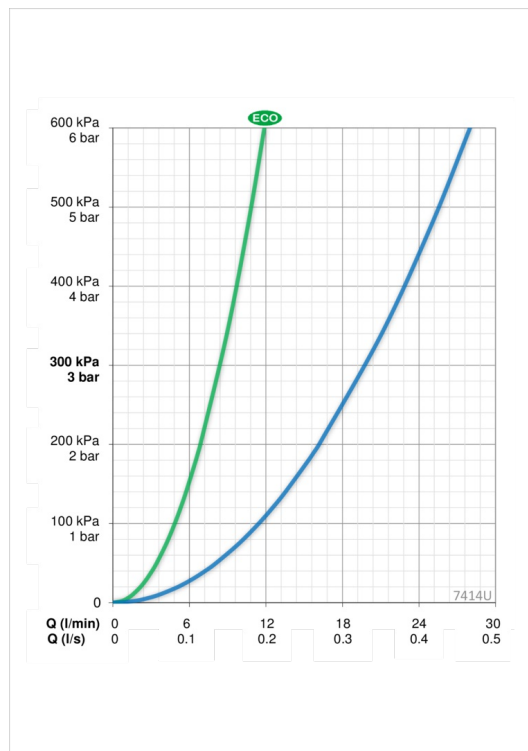

EAN: 6414150083211

www.oras.com/ru/products/oras/product/7414U

Термостатический смеситель для ванны и душа с душевым комплектом Oras Apollo 544. Включая эксцентрики и декоративные розетки. Ограничитель температуры воды на 38°C на рукоятке. Контроль за расходом воды EcoFlow. В комплект входят обратные клапаны и грязевые фильтры. Душевой комплект Oras Apollo с 3-режимным ручным душем с функцией EcoFlow, регулируемой по высоте штангой макс. длина 720 мм, мыльницей и шлангом 1750 мм.

- Ванная комната, Душ
- Термостатический
- Настенный монтаж
- Хром
- Фиксированный излив
- Ручка регулировки температуры, Ручка регулировки расхода
- Поворотный дивертер, Встроенный дивертер
- Ручной душ, Душевая штанга, Регулируемый держатель штанги, Мыльница, Шланг для душа (1750 мм), Функция контроля за расходом воды Eco flow
- Защита от ожогов на 38°C
- Термостатический картридж, Грязевой фильтр, Обратный клапан
- Эксцентрики, Отражатели

ТЕХНИЧЕСКИЕ ДАННЫЕ

Параметры расхода воды

Расход воды при 300 кПа в эко-режиме	0.14 l/s
Расход воды при 300 кПа	0.33 l/s
Потеря давления при расходе 0.3 л/с	300 kPa

Технические характеристики

Подключение горячей воды	max. +80°C
Рабочее давление	100 - 1000 kPa

Regulations

Стандарт EN	EN 1111
Уровень шума	I (ISO 3822) Oras lab.