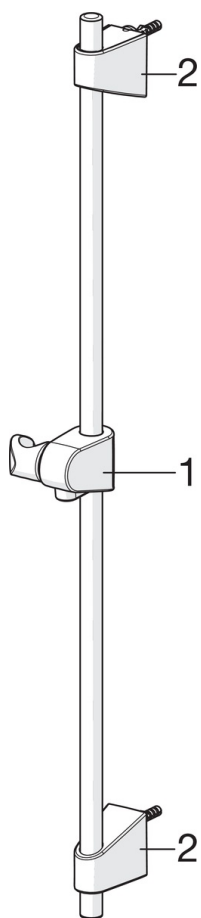

Запасные части

SP540

Название	Код
01 Скользящий держатель	601189V
02 Стенной кронштейн	602331V