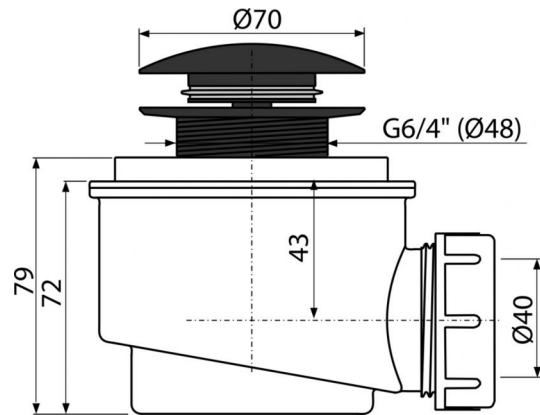

A465BLACK-50

Сифон для душевого поддона CLICK/CLACK, черный-мат

**Область применения**

Для слива воды из душевых поддонов

Для душевых поддонов со сливным отверстием Ø50 мм

Свойства

- Цвет: черный-мат
- Материал: полипропилен, устойчивый к термическим и химическим воздействиям
- Сток можно подключить с помощью колена A52
- Самочищающаяся конструкция сифона
- Высота монтажа 79 мм
- Система CLICK/CLACK с возможностью очистки сверху
- Закрытие сливного клапана системой CLICK/CLACK

Содержание комплекта

- Монтажный комплект
- Хромированный металлический колпачок и сливная решетка с покрытием черный-мат
- Корпус сифона

Код заказа, Логистическая информация

Код	EAN	50 MM	Вес (шт упаковка паллета)	Размеры (шт упаковка)	Количество (упаковка паллета)
A465BLACK-50	8595580562717	50 MM	0,3988 11,9640 334,9920 кг	125×105×105 595×245×395 MM	30 840 шт

Гарантии

2/3 лет

Таможенный кодСвойства

39229000

EN 274

Технические параметры

- Сопротивление гидрозатвора против давления 588 Pa
- Сток воды 48,6 l/min
- Термическая устойчивость 95 °C
- Гидрозатвор 50 mm